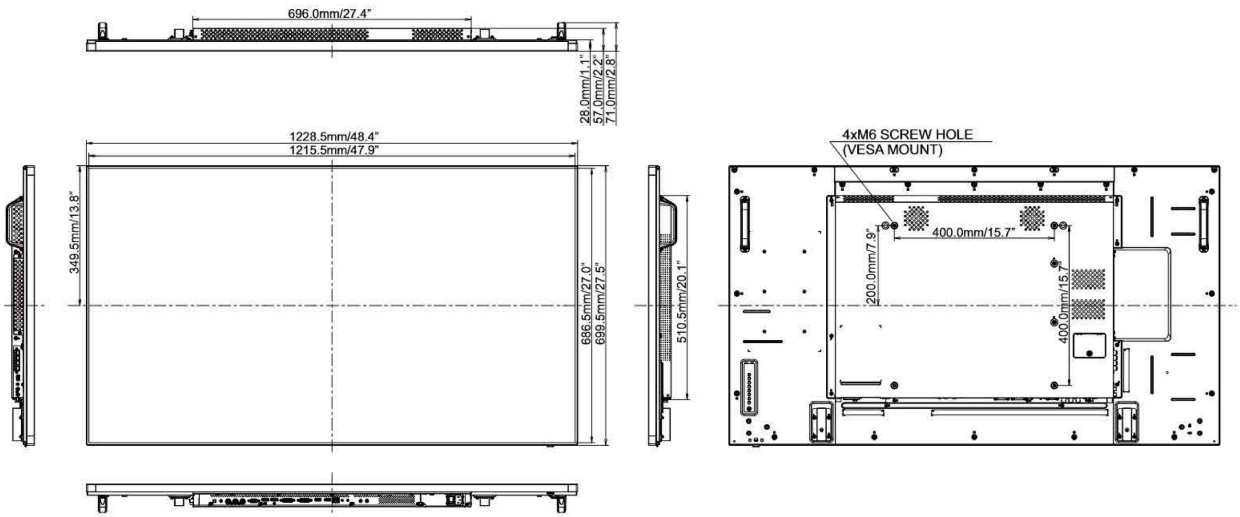

Все товарные знаки и торговые марки являются собственностью их владельцев и они защищены. Ошибки и изменения допускаются. Спецификации могут быть изменены без уведомления. Все LCD мониторы соответствуют стандарту ISO-9241-307:2008 по политике битых пикселей.

© IIYAMA CORPORATION. ALL RIGHTS RESERVED