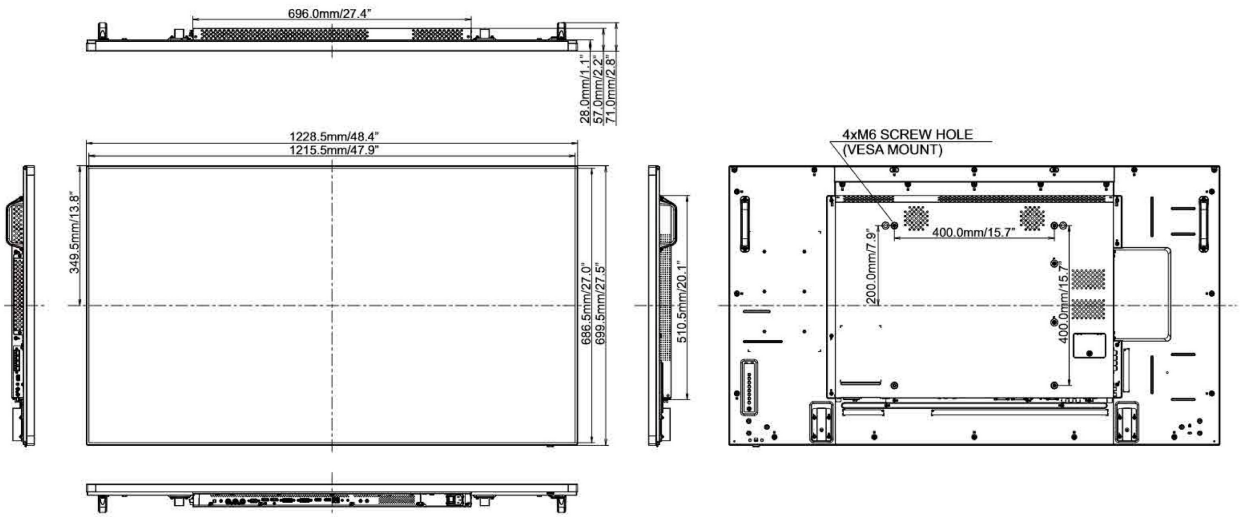

Všechny ochranné známky jsou registrovány a chráněny. Vyhrazené právo na změny. Veškeré ploché panely LCD splňují normu ISO-9241-307:2008 v oblasti počtu vadných pixelů.

© IIYAMA CORPORATION. ALL RIGHTS RESERVED