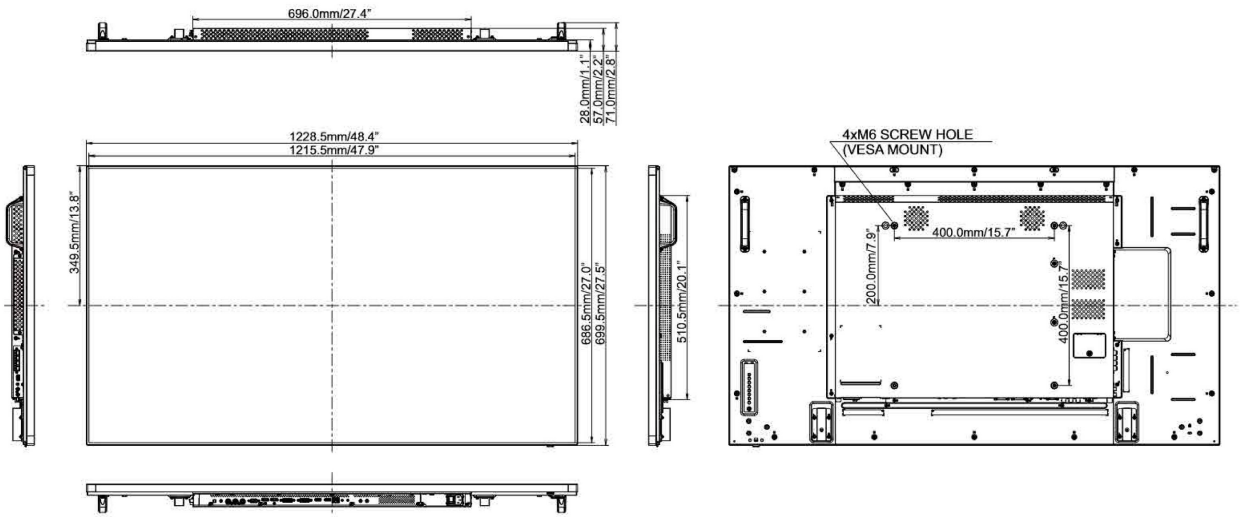

Alle Warenzeichen sind eingetragene Handelsmarken. Irrtum und Änderungen in den Spezifikationen vorbehalten. Alle LCD's erfüllen die ISO-9241-307:2008 Pixelfehlerklasse.

© IYAMA CORPORATION. ALL RIGHTS RESERVED