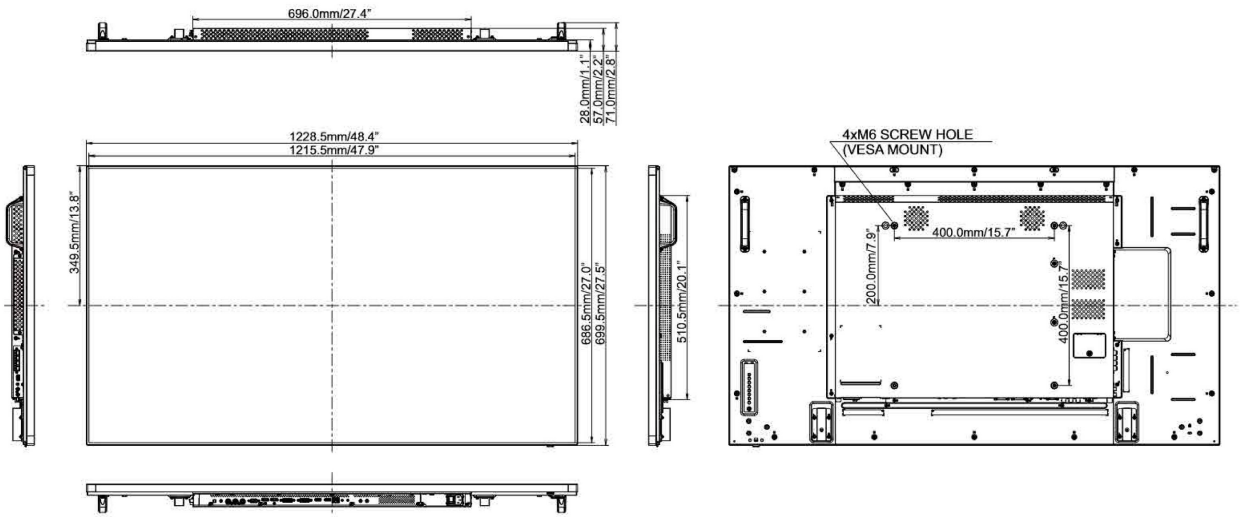

## 09 DIMENSIONI / PESO

<b>Prodotti dimensioni L x H x P</b>	1228.5 x 699.5 x 71.0mm
<b>Peso (netto)</b>	24.7kg
<b>EAN code</b>	4948570115884

*Tutti i marchi e i marchi registrati citati. E & O E. Specifiche soggette a modifiche senza preavviso. Tutti i display LCD è conforme alla norma ISO-9241-307:2008 in connessione con difetti dei pixel.*