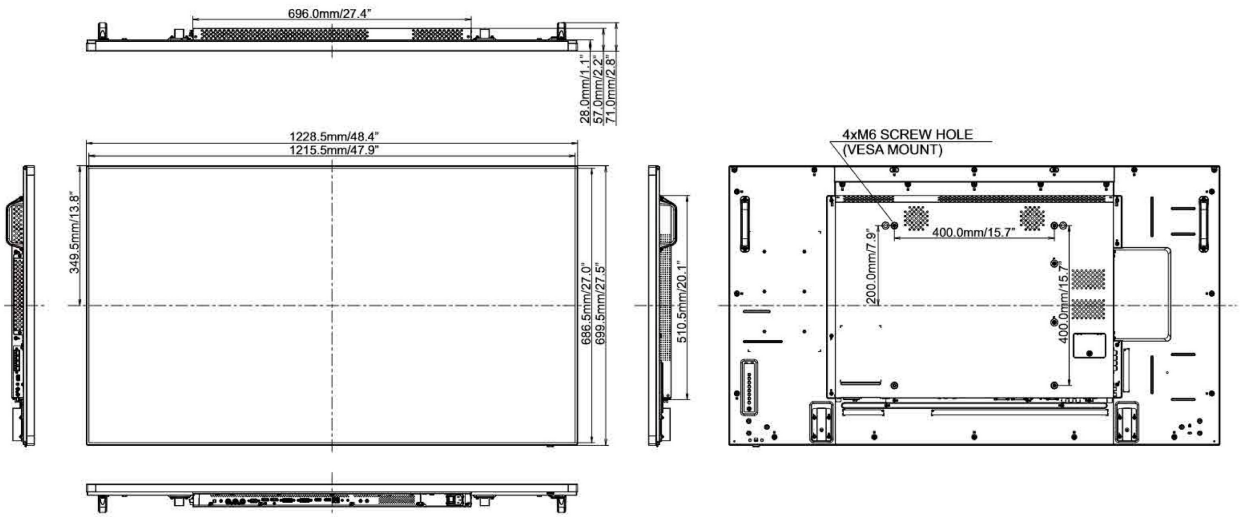

**Plug&Play**

DDC2B, Mac OSX

**05 МЕХАНИЧЕСКИЕ ХАРАКТЕРИСТИКИ****Ориентация** ландшафт, портрет**Крепление VESA** 400 x 400mm**06 6.АКСЕССУАРЫ****Кабели** Питание, DVI, HDMI, mDP - DP, DP, RS-232c**Руководства пользователя** Краткое руководство по началу работы, Руководство по безопасности**Пульт ДУ** да (батарейки в комплекте)**07 POWER-MANAGEMENT****Блок питания** внутренний**Питание** AC 100 - 240V, 50/60Гц**Потребляемая мощность** 145W стандарт, 0.5W ожидание, 0.5W отключено**08 СТАНДАРТЫ****Сертификаты** CE, TÜV-Bauart, EAC, RoHS support, ErP, WEEE, REACH**Класс энергоэффективности** B**REACH SVHC** свинца, превышает 0.1%**09 РАЗМЕР / ВЕС****Размер продукта Ш x В x Г** 1228.5 x 699.5 x 71.0мм**Вес (без упаковки)** 24.7кг**EAN код** 4948570115884