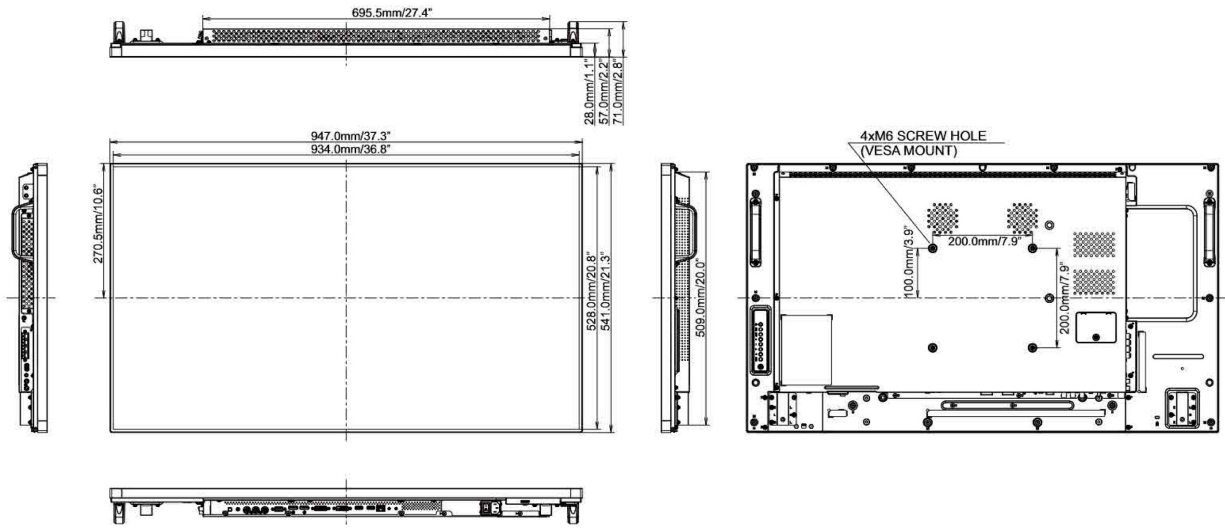

Všechny ochranné známky jsou registrovány a chráněny. Vyhrazené právo na změny. Veškeré ploché panely LCD splňují normu ISO-9241-307:2008 v oblasti počtu vadných pixelů.

© IIYAMA CORPORATION. ALL RIGHTS RESERVED