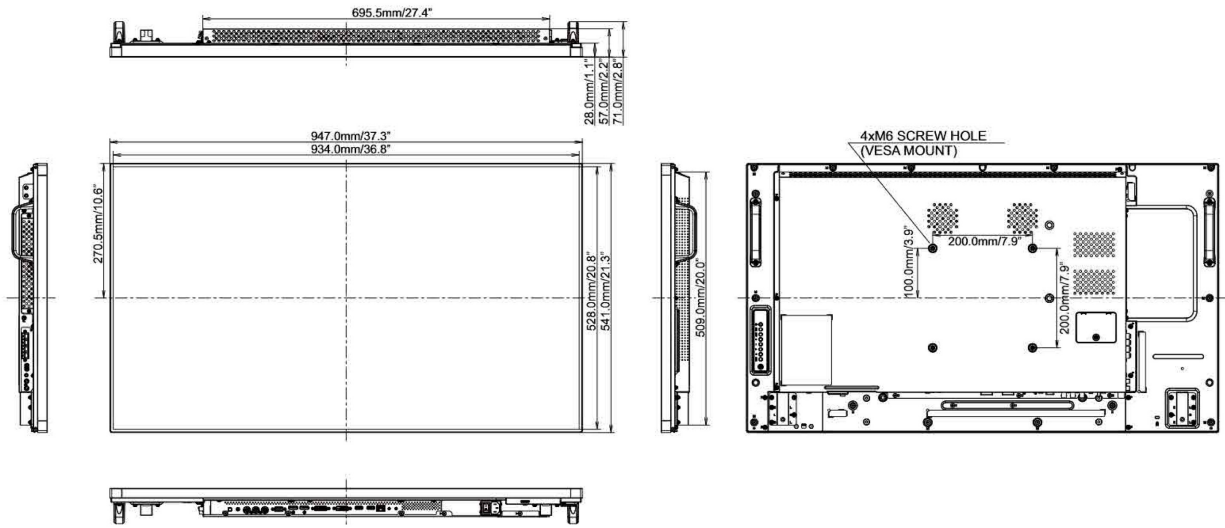

All trademarks and registered trademarks acknowledged. E & O E. Specification subject to change without notice. All LCD's comply with ISO-9241-307:2008 in connection with pixel defects.

© IIYAMA CORPORATION. ALL RIGHTS RESERVED