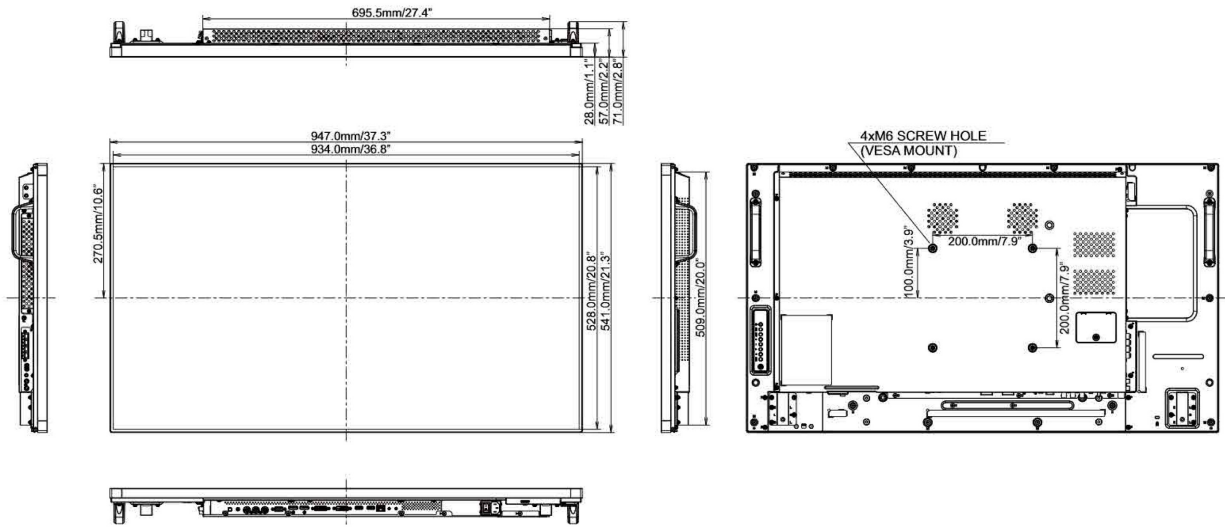

Alle handelsmerken zijn geregistreerd. Gegevens onder voorbehoud van zetfouten. Specificaties kunnen vooraf en zonder opgave van reden gewijzigd worden. Alle LCD-panels vallen onder ISO-9241-307:2008 inzake pixelfouten.

© IIYAMA CORPORATION. ALL RIGHTS RESERVED