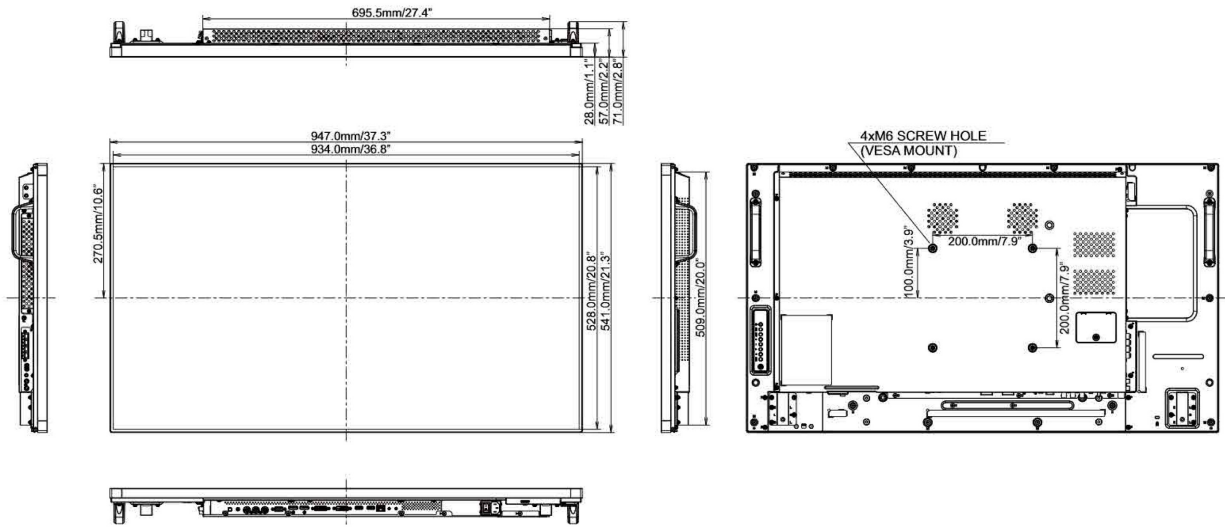

## 09 РАЗМЕР / ВЕС

Размер продукта Ш x В x Г 947 x 541 x 71мм

Вес (без упаковки) 15.3кг

EAN код 4948570115860

Все товарные знаки и торговые марки являются собственностью их владельцев и они защищены. Ошибки и изменения допускаются. Спецификации могут быть изменены без уведомления. Все LCD мониторы соответствуют стандарту ISO-9241-307:2008 по политике битых пикселей.