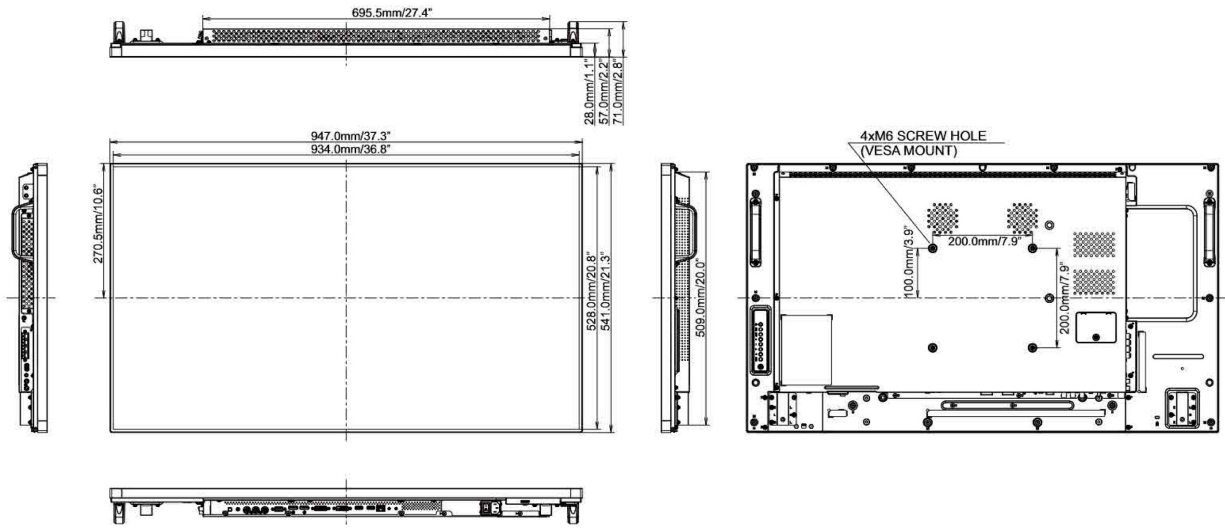

Все товарные знаки и торговые марки являются собственностью их владельцев и они защищены. Ошибки и изменения допускаются. Спецификации могут быть изменены без уведомления. Все LCD мониторы соответствуют стандарту ISO-9241-307:2008 по политике битых пикселей.

© IIYAMA CORPORATION. ALL RIGHTS RESERVED