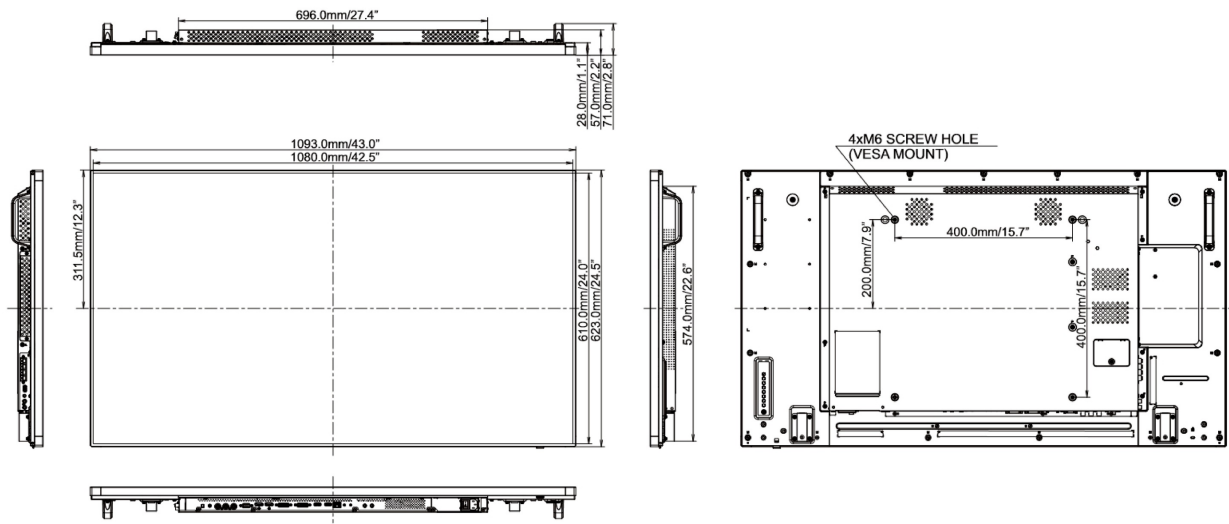

Класс энергоэффективности C

REACH SVHC свинца, превышает 0.1%

09 РАЗМЕР / ВЕС

Размер продукта Ш x В x Г 1093 x 623.0 x 71мм

Вес (без упаковки) 19кг

EAN код 4948570115877

Все товарные знаки и торговые марки являются собственностью их владельцев и они защищены. Ошибки и изменения допускаются. Спецификации могут быть изменены без уведомления. Все LCD мониторы соответствуют стандарту ISO-9241-307:2008 по политике битых пикселей.