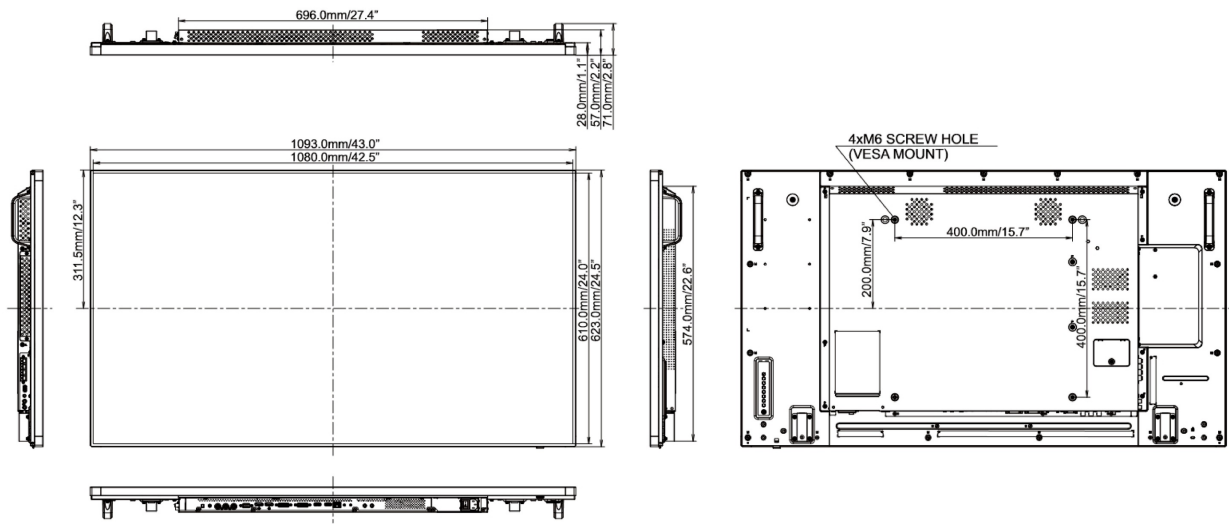

Všechny ochranné známky jsou registrovány a chráněny. Vyhrazené právo na změny. Veškeré ploché panely LCD splňují normu ISO-9241-307:2008 v oblasti počtu vadných pixelů.

© IIYAMA CORPORATION. ALL RIGHTS RESERVED