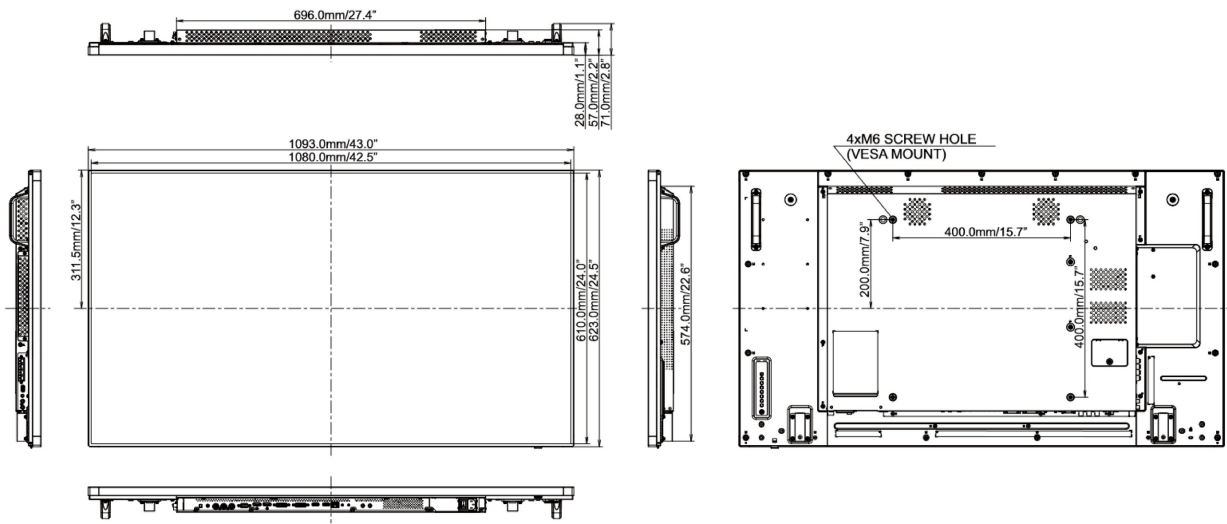

All trademarks and registered trademarks acknowledged. E & O E. Specification subject to change without notice. All LCD's comply with ISO-9241-307:2008 in connection with pixel defects.

© IIYAMA CORPORATION. ALL RIGHTS RESERVED