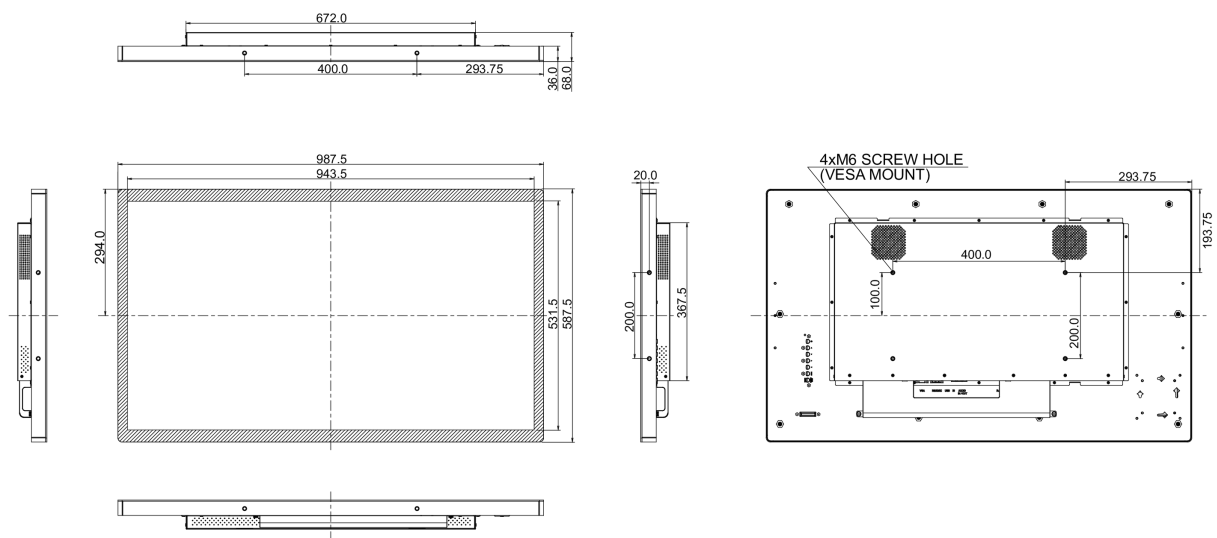

10 AFMETINGEN / GEWICHT

Product afmetingen B x H x D	987.5 x 587.7 x 68mm
Gewicht (zonder doos)	21.6kg
EAN code	4948570115785

Alle handelsmerken zijn geregistreerd. Gegevens onder voorbehoud van zetfouten. Specificaties kunnen vooraf en zonder opgave van reden gewijzigd worden. Alle LCD-panels vallen onder ISO-9241-307:2008 inzake pixelfouten.