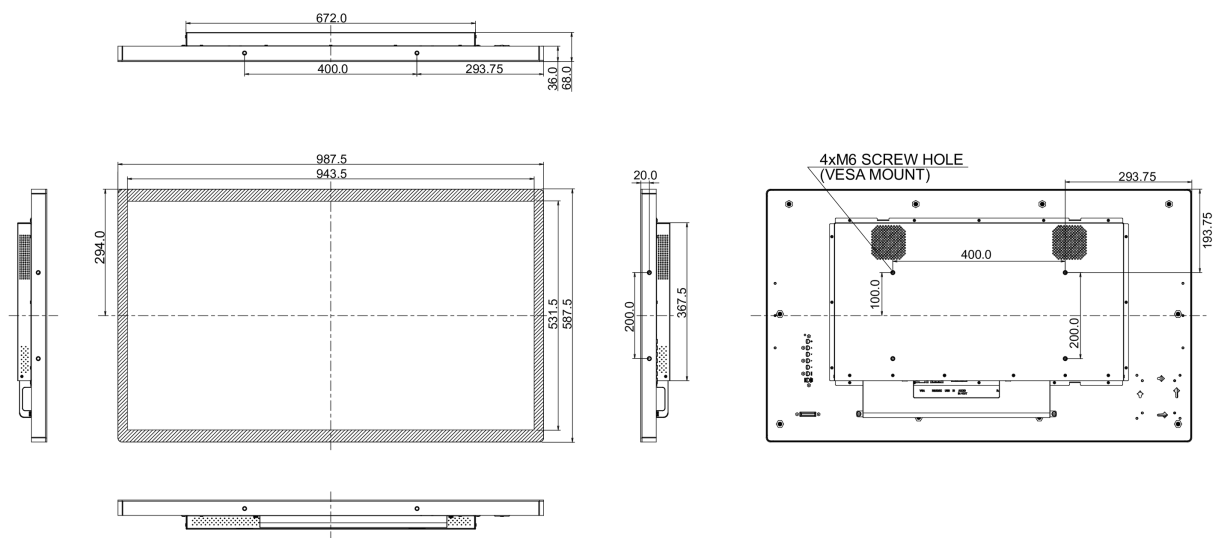

10 РАЗМЕР / ВЕС

Размер продукта Ш x В x Г	987.5 x 587.7 x 68мм
Вес (без упаковки)	21.6кг
EAN код	4948570115785

Все товарные знаки и торговые марки являются собственностью их владельцев и они защищены. Ошибки и изменения допускаются. Спецификации могут быть изменены без уведомления. Все LCD мониторы соответствуют стандарту ISO-9241-307:2008 по политике битых пикселей.