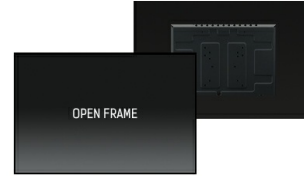

Open frame

Встраиваемые (open frame) мониторы являются идеальным решением для производителей киосков и розничной торговли.