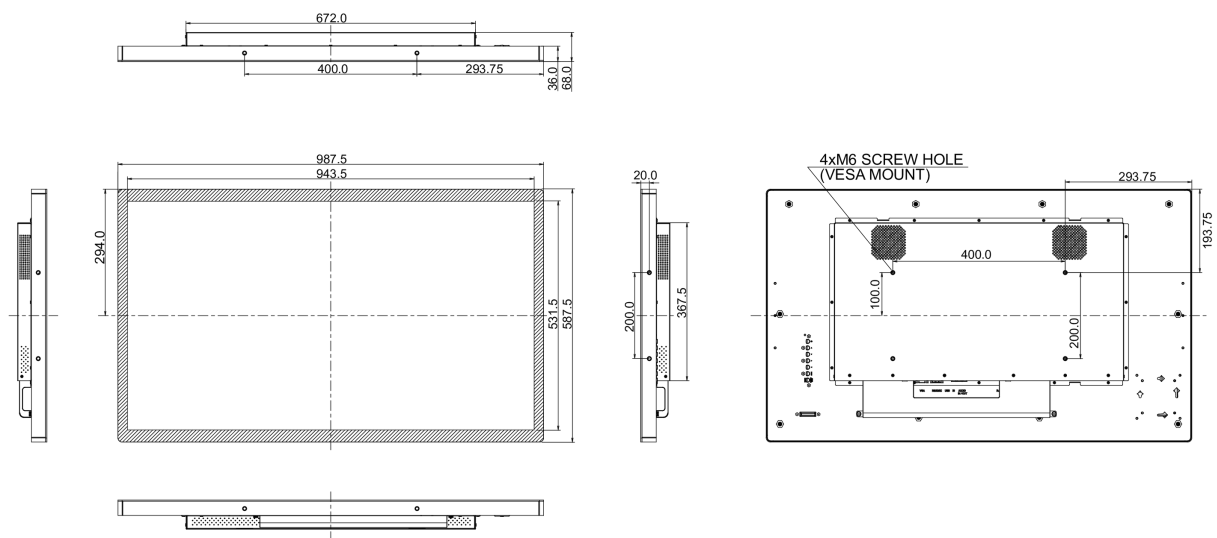

10 ROZMĚRY / HMOTNOST

Rozměry výrobku Š x V x D	987.5 x 587.7 x 68mm
Váha (bez balení)	21.6kg
EAN code	4948570115785

Všechny ochranné známky jsou registrovány a chráněny. Vyhrazené právo na změny. Veškeré ploché panely LCD splňují normu ISO-9241-307:2008 v oblasti počtu vadných pixelů.