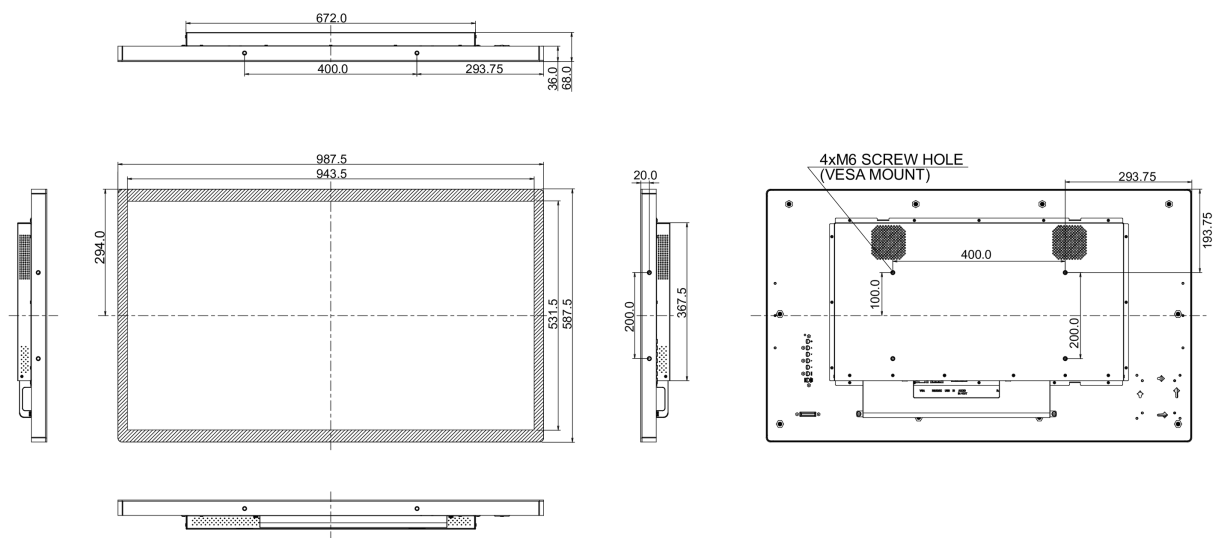

## 10 РАЗМЕР / ВЕС

Размер продукта Ш x В x Г	987.5 x 587.7 x 68мм
Вес (без упаковки)	21.6кг
EAN код	4948570115785

Все товарные знаки и торговые марки являются собственностью их владельцев и они защищены. Ошибки и изменения допускаются. Спецификации могут быть изменены без уведомления. Все LCD мониторы соответствуют стандарту ISO-9241-307:2008 по политике битых пикселей.