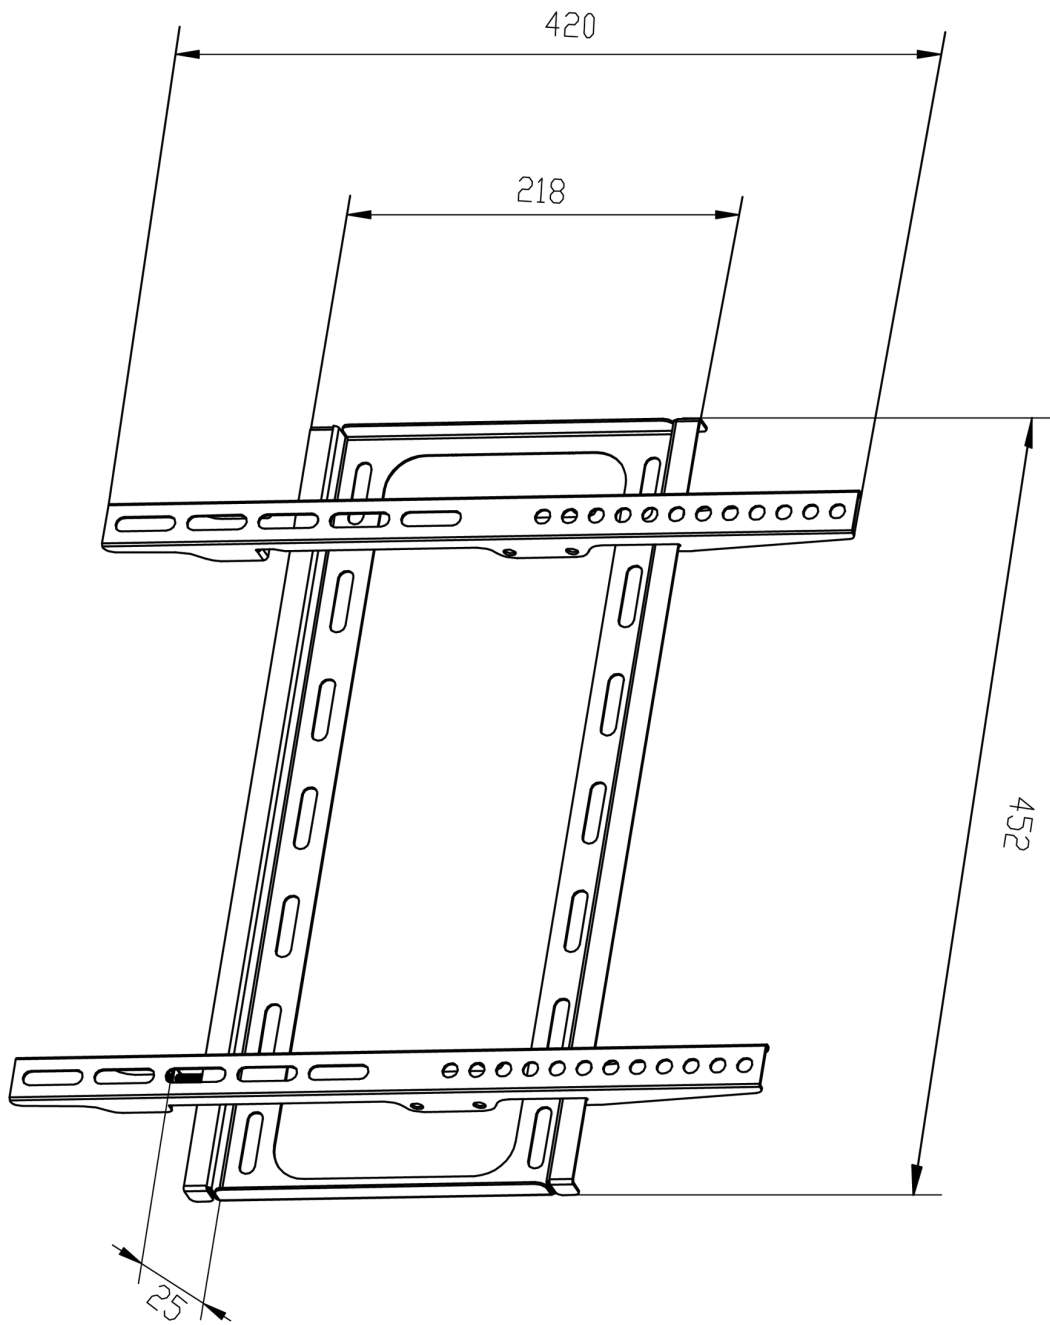

Extra safe wall mount for screens 26-55 inch, up to VESA 400x400mm, max 30kg

Fixation murale ultra sûre pour moniteurs 26-55 pouces, jusqu'au VESA 400x400mm, max. 30Kg Avec ce system de fixation en trois parties, cette fixation murale garantit une utilisation très sûre dans différents environnements comme les écoles et autres immeubles publics. Tout d'abord, les supports verticaux sont fixés au moniteur. L'arrière de la fixation est alors vissé au mûr. Et pour une sécurité accrue, les supports VESA verticaux peuvent être fixés, en sécurité, à la platine arrière murale avec deux vis rapides supplémentaires. A noter : pour les moniteurs tactiles iiyama, nous recommandons d'utiliser l'accessoire [MD 052B1000](#)

01 DIMENSIONS / POIDS

Code EAN

4948570032228

Toutes les marques nommées sur ce site sont des marques déposées. iiyama ne pourra être tenu responsable d'éventuelles erreurs ou omissions contenues sur ce site. Tous les écrans LCD iiyama sont conformes à la norme ISO-9241-307:2008 pour ce qui concerne les défauts de pixel.