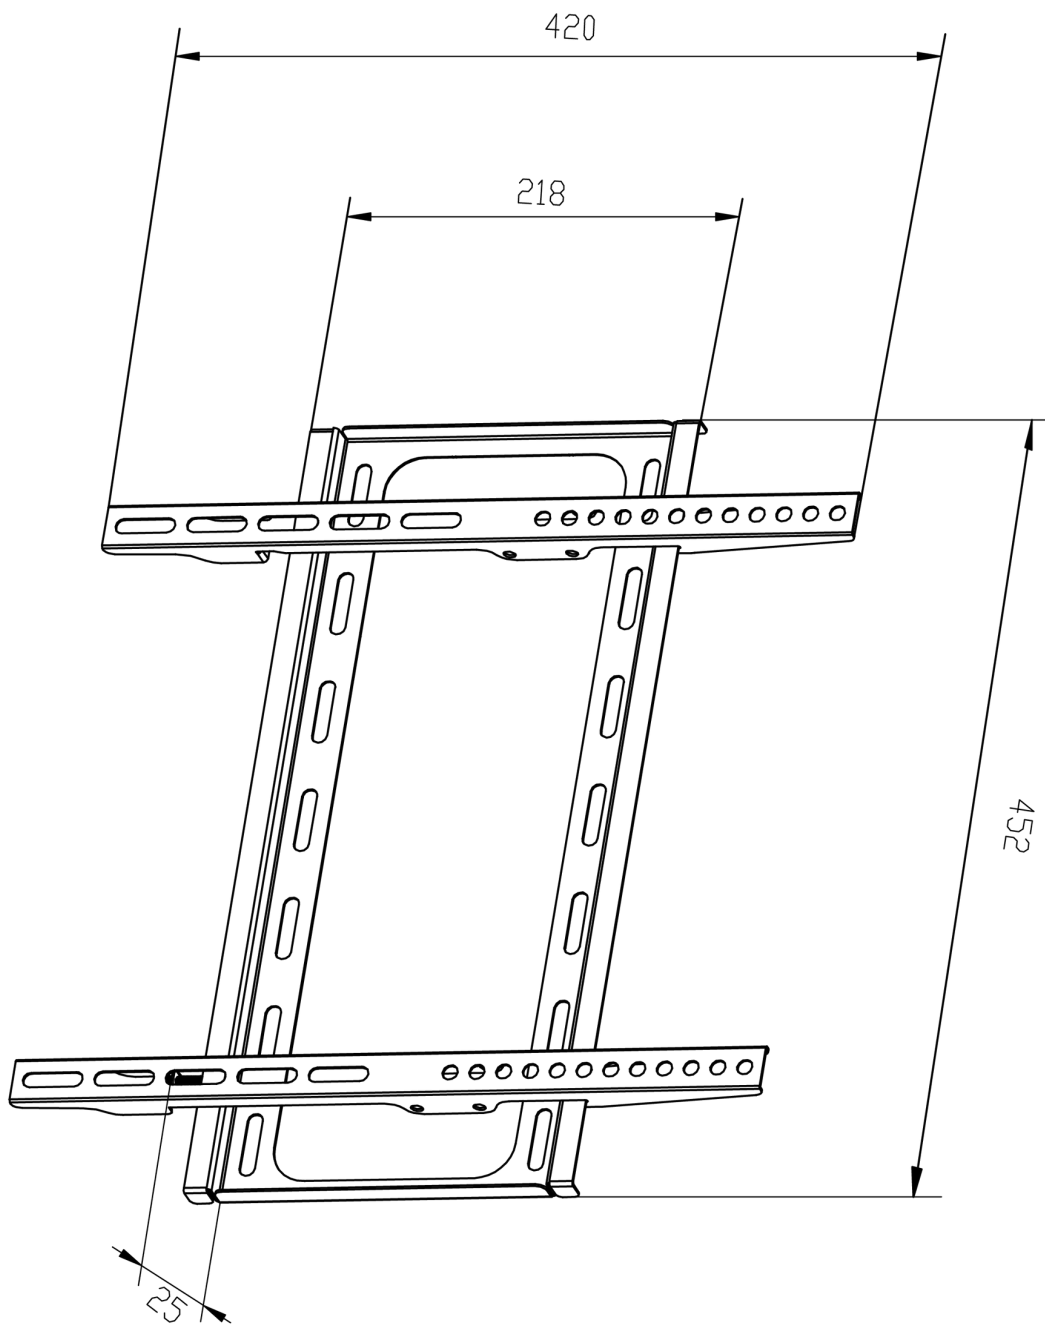

Superbezpieczny uchwyt ścienny dla ekranów o wielkości 26-55 cali

Dzięki trzyetapowemu montażowi uchwyt gwarantuje bezpieczne użytkowanie we wszelkich budynkach użyteczności publicznej. W pierwszym kroku uchwyt montowany jest do ekranu, w kolejnym do ściany, a dla dodatkowego zabezpieczenia obie części uchwyty mogą być jeszcze dodatkowo połączone ze sobą przy pomocy dodatkowych śrub mocujących. Uchwyt odpowiedni dla ekranów zgodnych ze standardem VESA o maksymalnym rozstawie 400x400mm i wadze do 30kg. Do ekranów dotykowych zalecamy używanie uchwyty [MD 052B1000](#).

01 WYMIARY / WAGA

Kod EAN

4948570032228

Wszystkie znaki towarowe zastrzeżone. Pomyłki i wprowadzanie zmian zastrzeżone. Specyfikacje produktów mogą ulec zmianie bez wcześniejszego zawiadomienia. Wszystkie monitory LCD iiyama są zgodne z normą ISO-9241-307:2008 określającą liczbę i rodzaj defektów matrycy.