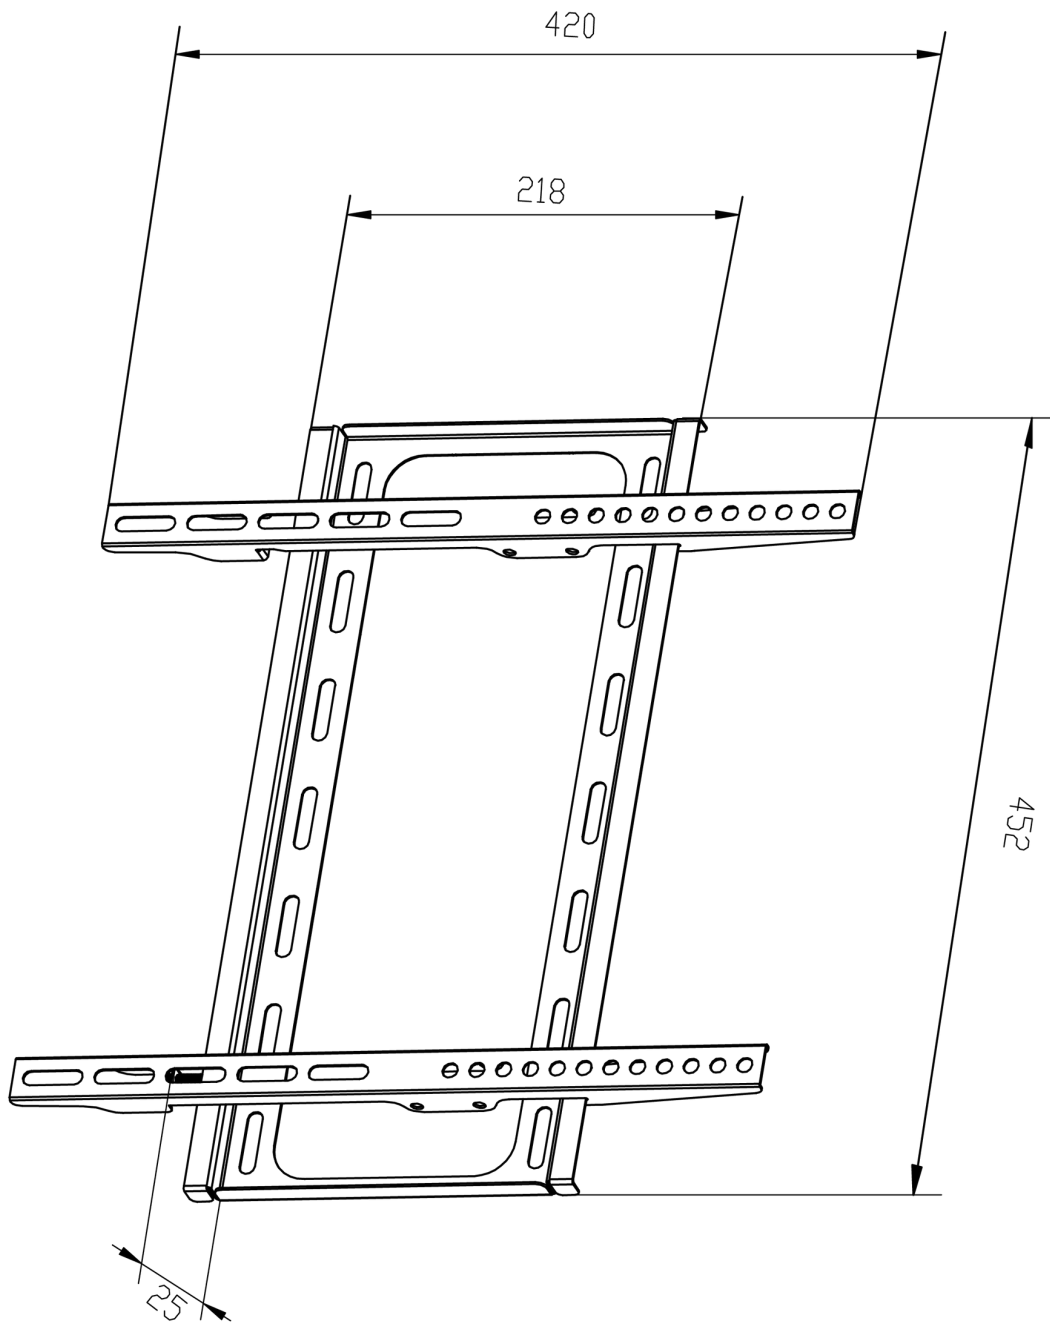

Izuzetno siguran zidni nosač za ekrane 26-55 " VESA 400x400mm, maksimalne nosivosti 30kg

Sa sistemom za fiksiranje u tri koraka, ovaj zidni nosač garantuje izuzetno sigurnu upotrebu u okruženjima poput škola i drugih javnih objekata. Prvo se vertikalni nosači montiraju na ekran a zatim se zadnja strana pričvrsti za zid. Za dodatnu sigurnost, vertikalni VESA nosači mogu se sigurno pričvrstiti na zadnju ploču zida pomoću dva dodatna vijka za pričvršćivanje. Napomena: za iiyama modele preporučujemo upotrebu sa MD 052B1000

01 DIMENZIJE / TEŽINA

EAN kod

4948570032228

All trademarks and registered trademarks acknowledged. E & O E. Specification subject to change without notice. All LCD's comply with ISO-9241-307:2008 in connection with pixel defects.