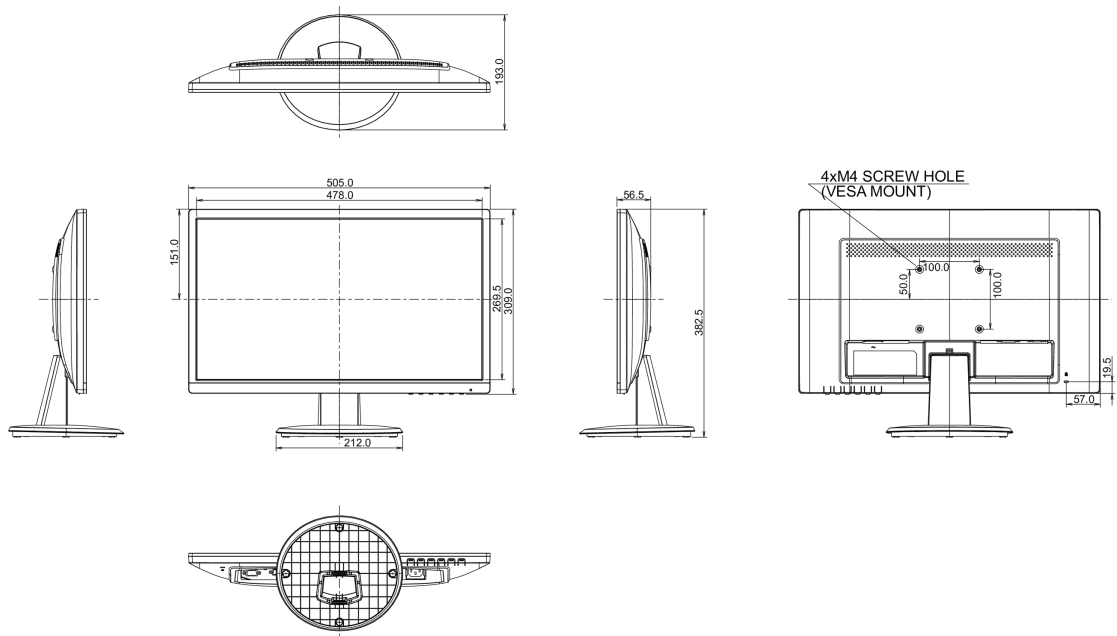

04 MECHANISME

Positieaanpassingen	kantelen
Kantelhoek	22° omhoog; 5° omlaag
VESA montage	100 x 100mm

05 INBEGREPEN ACCESSOIRES

Kabels	Stroom, HDMI
Overige	Quick guide handleiding, veiligheidsinstructies

06 POWER-MANAGEMENT

08 AFMETINGEN / GEWICHT

Product afmetingen B x H x D	505 x 382.5 x 193mm
Gewicht (zonder doos)	3.0kg
EAN code	4948570115938

Alle handelsmerken zijn geregistreerd. Gegevens onder voorbehoud van zetfouten. Specificaties kunnen vooraf en zonder opgave van reden gewijzigd worden. Alle LCD-panels vallen onder ISO-9241-307:2008 inzake pixelfouten.