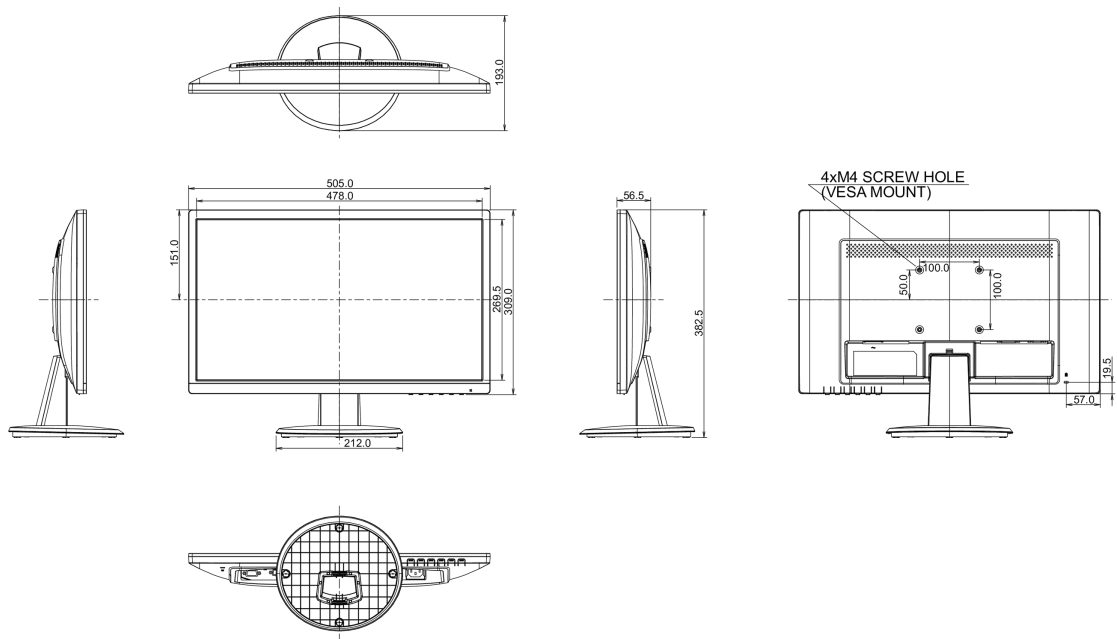

08 РАЗМЕР / ВЕС

Размер продукта Ш x В x Г	505 x 382.5 x 193мм
Вес (без упаковки)	3.0кг
EAN код	4948570115938

Все товарные знаки и торговые марки являются собственностью их владельцев и они защищены. Ошибки и изменения допускаются. Спецификации могут быть изменены без уведомления. Все LCD мониторы соответствуют стандарту ISO-9241-307:2008 по политике битых пикселей.