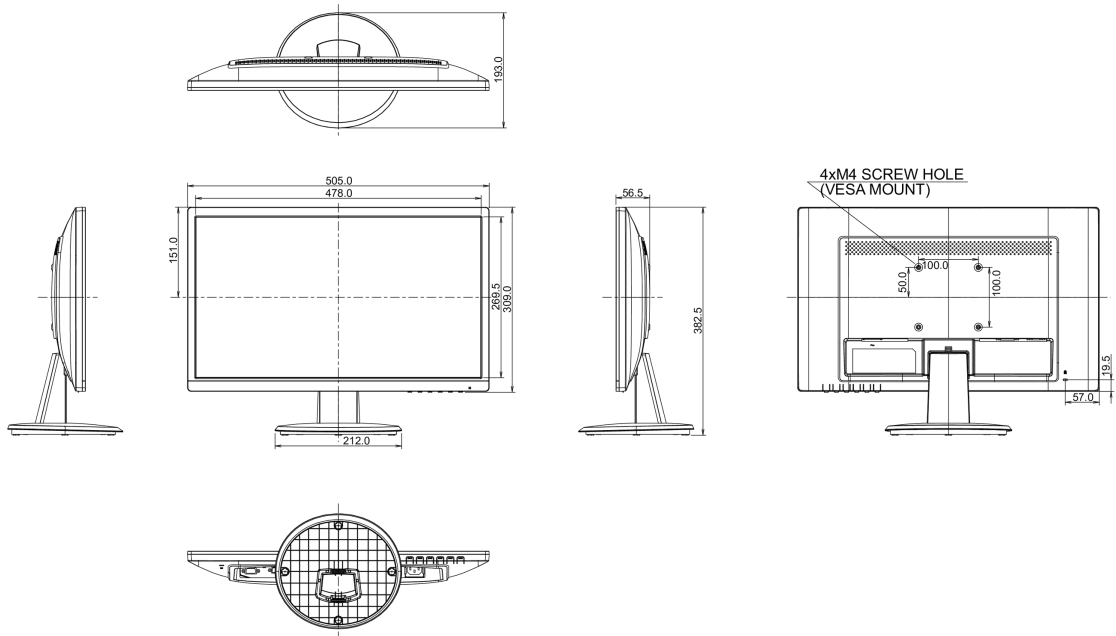

## 08 ROZMĚRY / HMOTNOST

Rozměry výrobku Š x V x D	505 x 382.5 x 193mm
Váha (bez balení)	3.0kg
EAN code	4948570115938

Všechny ochranné známky jsou registrovány a chráněny. Vyhrazené právo na změny. Veškeré ploché panely LCD splňují normu ISO-9241-307:2008 v oblasti počtu vadných pixelů.