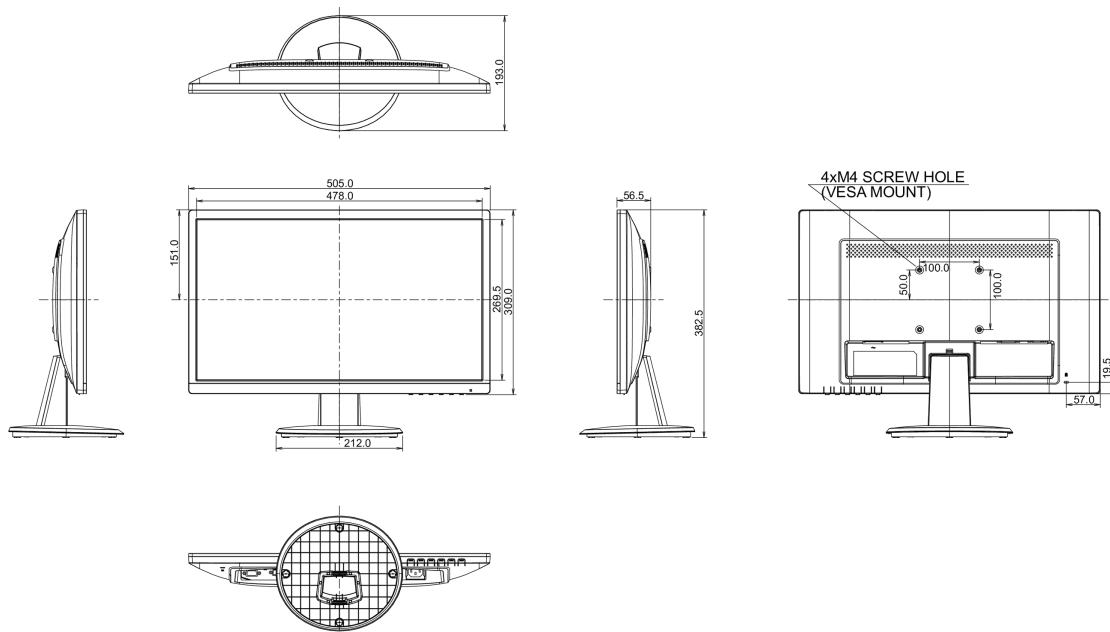

## 08 AFMETINGEN / GEWICHT

Product afmetingen B x H x D	505 x 382.5 x 193mm
Gewicht (zonder doos)	3.0kg
EAN code	4948570115938

Alle handelsmerken zijn geregistreerd. Gegevens onder voorbehoud van zetfouten. Specificaties kunnen vooraf en zonder opgave van reden gewijzigd worden. Alle LCD-panels vallen onder ISO-9241-307:2008 inzake pixelfouten.