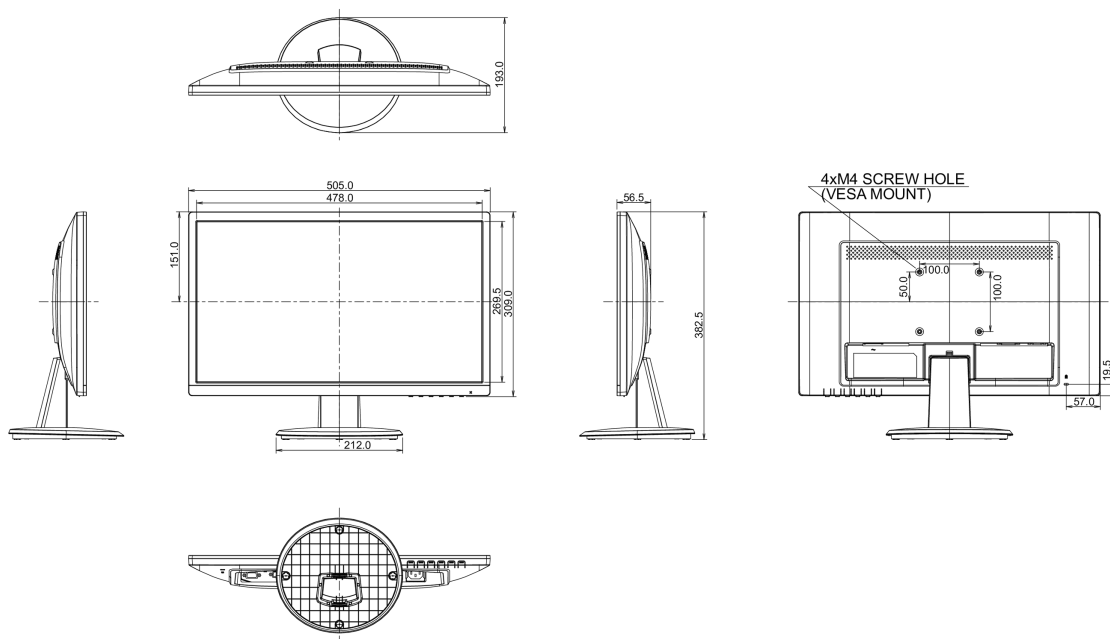

04 МЕХАНИЧЕСКИЕ ХАРАКТЕРИСТИКИ

Эргономика	наклон
Угол наклона экрана	22° вверх; 5° вниз
Крепление VESA	100 x 100мм

05 6.АКСЕССУАРЫ

Кабели	Питание, HDMI
Прочее	Краткое руководство по началу работы, Руководство по безопасности

08 РАЗМЕР / ВЕС

Размер продукта Ш x В x Г	505 x 382.5 x 193мм
Вес (без упаковки)	3.0кг
EAN код	4948570115938

Все товарные знаки и торговые марки являются собственностью их владельцев и они защищены. Ошибки и изменения допускаются. Спецификации могут быть изменены без уведомления. Все LCD мониторы соответствуют стандарту ISO-9241-307:2008 по политике битых пикселей.