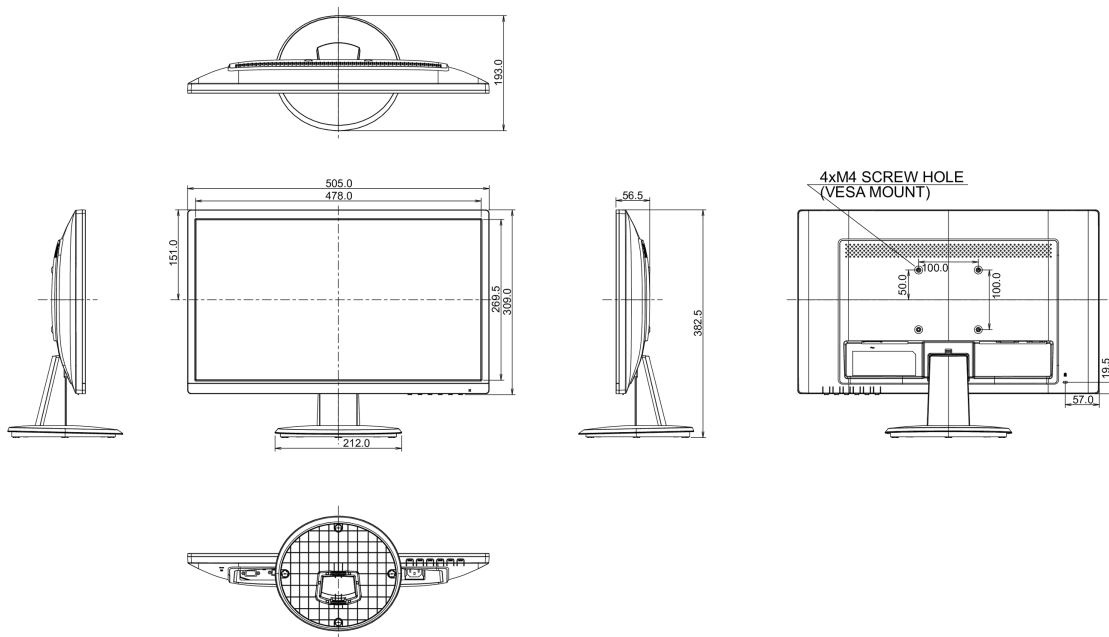

## 08 РАЗМЕР / ВЕС

Размер продукта Ш x В x Г	505 x 382.5 x 193мм
Вес (без упаковки)	3.0кг
EAN код	4948570115938

Все товарные знаки и торговые марки являются собственностью их владельцев и они защищены. Ошибки и изменения допускаются. Спецификации могут быть изменены без уведомления. Все LCD мониторы соответствуют стандарту ISO-9241-307:2008 по политике битых пикселей.