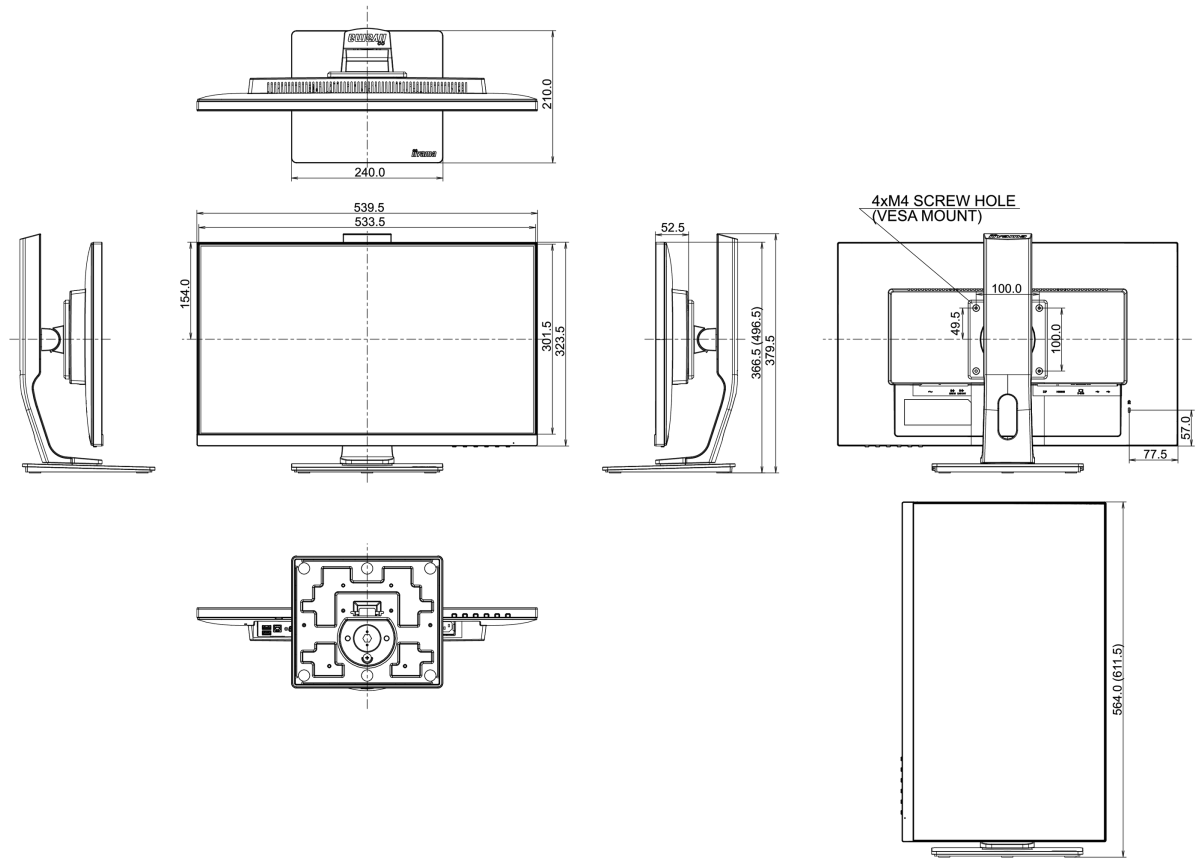

01 PANEEL EIGENSCHAPPEN

Design	ultra slim
Beelddiagonaal	23.8", 60.5cm
Paneel	IPS Panel Technology LED, matte finish
Resolutie	1920 x 1080 (2.1 megapixel Full HD)
Beeldverhouding	16:9
Paneel helderheid	250 cd/m ²
Statisch contrast	1000:1
Advanced contrast	80M:1
Reactietijd (GTG)	4ms
Inkijkhoek	horizontaal/verticaal: 178°/178°, rechts/links: 89°/89°, naar boven/onderen: 89°/89°
Kleurondersteuning	16.7mln (sRGB: 99%; NTSC: 72%)
Horizontale frequentie	30 - 80kHz
Zichtbaar formaat	527 x 296.5mm, 20.7 x 11.7"
Pixel pitch	0.275mm
Kleur	mat, wit

04 MECHANISME

Positieaanpassingen	hoogte, pivot (rotatie), draaien, kantelen
Hoogte-instelling	130mm
Rotatie	90°
Draaibare voet	90°; 45° links; 45° rechts
Kantelhoek	22° omhoog; 5° omlaag
VESA montage	100 x 100mm

08 AFMETINGEN / GEWICHT

Product afmetingen B x H x D	539.5 x 366.5 (496.5) x 210mm
Doos afmetingen B x H x D	688 x 400 x 196mm
Gewicht (zonder doos)	5.4kg
Gewicht (inclusief doos)	7kg
EAN code	4948570115549