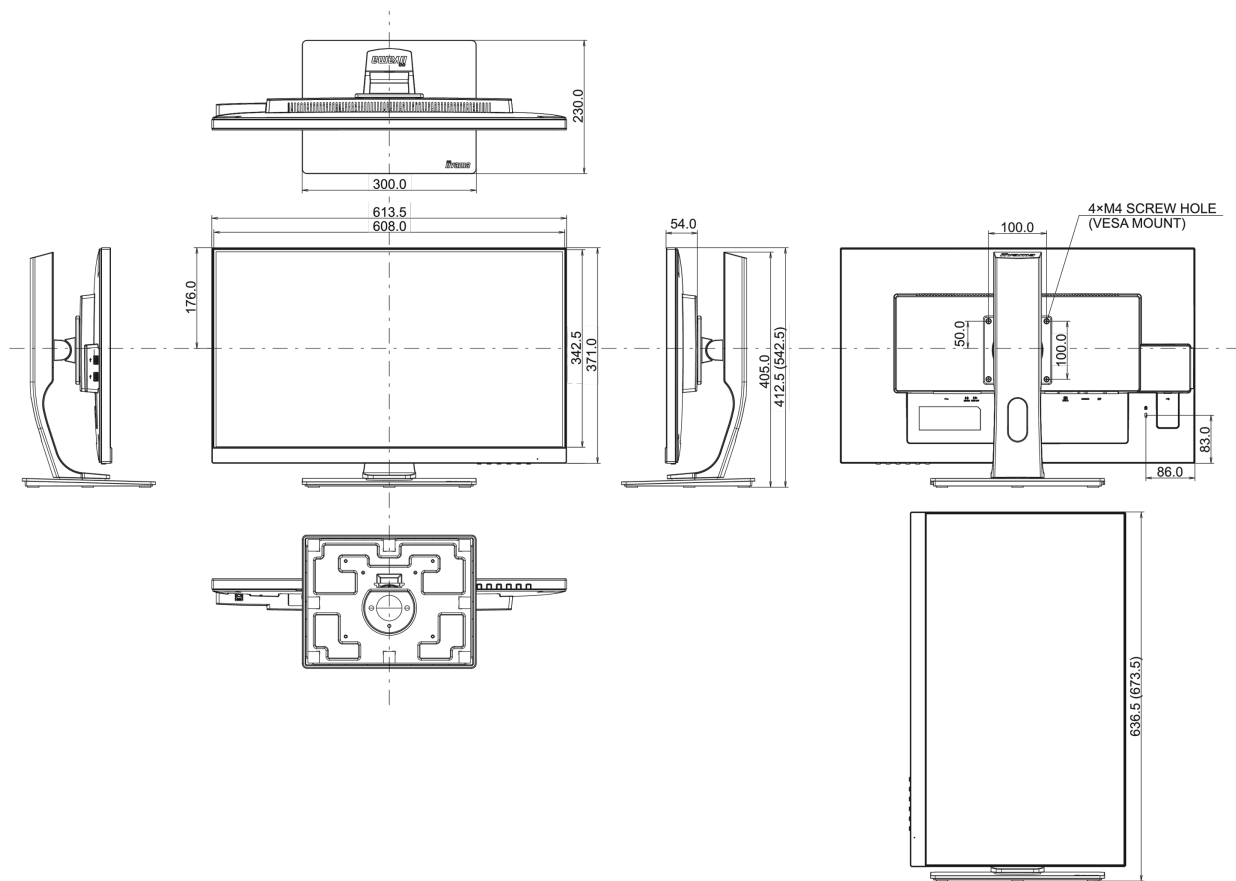

04 MECCANICA

Regolazione posizione display	altezza, pivot (rotazione), swivel, tilt
Regolazione altezza	130mm
Rotazione (funzione PIVOT)	90°
Snodo	90°; 45° sinistra; 45° destro

Angolo di inclinazione 22° alto; 5° giù

REACH SVHC sopra 0.1%: Piombo

08 DIMENSIONI / PESO

Prodotti dimensioni L x H x P 611 x 413(543) x 230mm

Box dimensioni L x H x P 745 x 455 x 207mm

Peso (netto) 7.7kg

Peso (lordo) 9.6kg

EAN code 4948570115563