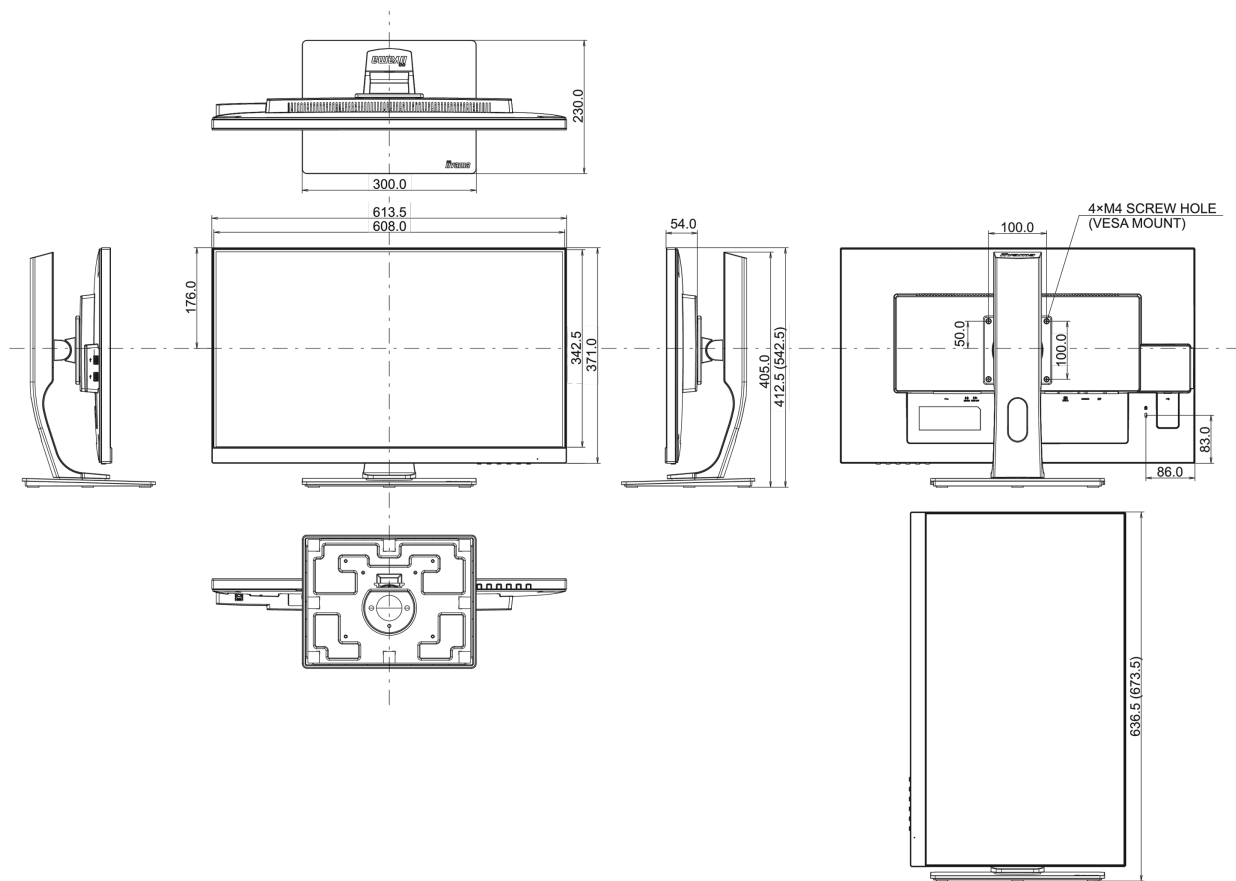

REACH SVHC свинца, превышает 0.1%

08 РАЗМЕР / ВЕС

Размер продукта Ш x В x Г 611 x 413(543) x 230мм

Размер коробки Ш x В x Г 745 x 455 x 207мм

Вес (без упаковки) 7.7кг

Вес (с упаковкой) 9.6кг

EAN код 4948570115563