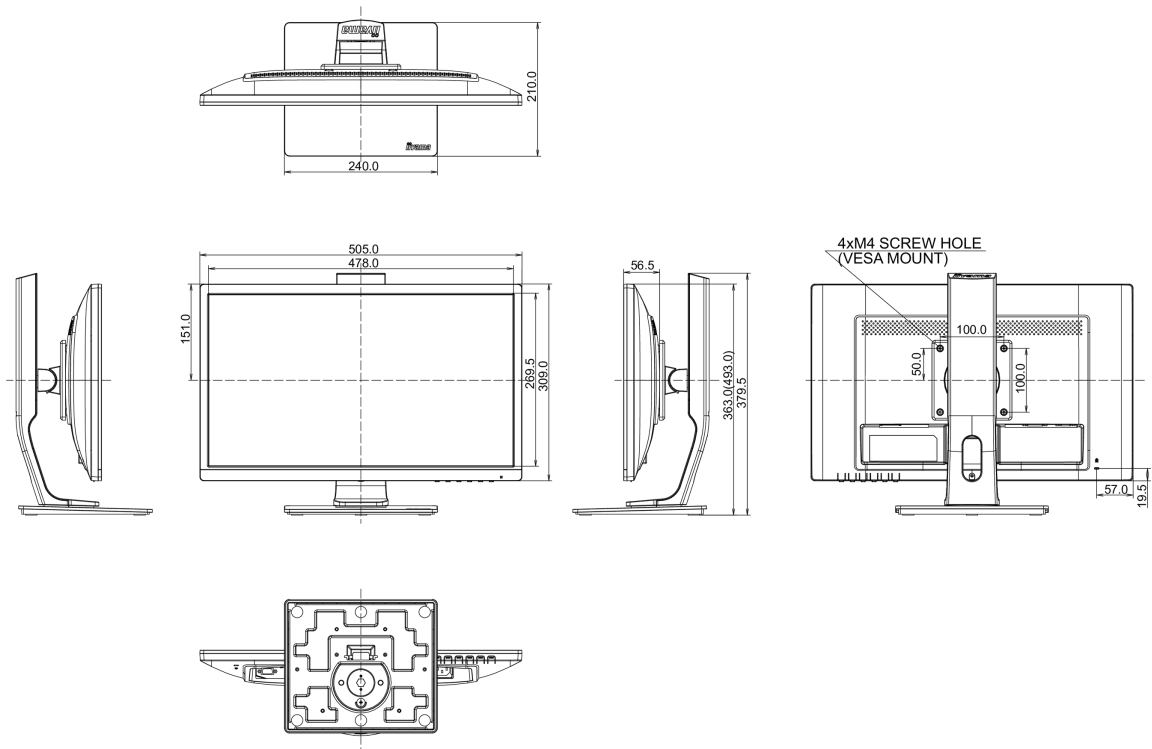

## 01 CARACTÉRISTIQUES DE L'ÉCRAN

Diagonale	21.5", 54.7cm
Matrice	VA LED, finition mate
Résolution native	1920 x 1080 @75Hz (HDMI&DisplayPort, 2.1 megapixel Full HD)
Le ratio d'aspect	16:9
Luminosité	250 cd/m <sup>2</sup>
Contraste	3000:1
Contraste dynamique	80M:1
Temps de réponse (GTG)	4ms
Angle de vision	horizontal/vertical: 178°/178°, droit/gauche: 89°/89°, en avant/en arrière: 89°/89°
Couleurs supportées	16.7mln (sRGB: 99%; NTSC: 72%)
Fréquence horizontale	30 - 80kHz
Surface de travail H x L	476.6 x 268.1mm, 18.8 x 10.6"
Taille du pixel	0.248mm
Couleur	mate

## 04 MECANIQUE

Réglages Position Image	hauteur, pivot (rotation), angle H, angle V
RÉGULATION DE LA HAUTEUR	130mm
Rotation (fonction PIVOT)	90°
Angle de rotation	90°; 45° gauche; 45° droit
Angle d'inclinaison	22° en avant; 5° en arrière
Montage VESA	100 x 100mm

au dessus de 0.1% de plomb

**08 DIMENSIONS / POIDS****Dimensions produit L x H x P**

505 x 363 (493) x 210mm

**Poids (sans boîte)**

4.8kg

**Code EAN**

4948570115945

Toutes les marques nommées sur ce site sont des marques déposées. Iiyama ne pourra être tenu responsable d'éventuelles erreurs ou omissions contenues sur ce site. Tous les écrans LCD Iiyama sont conformes à la norme ISO-9241-307:2008 pour ce qui concerne les défauts de pixel.