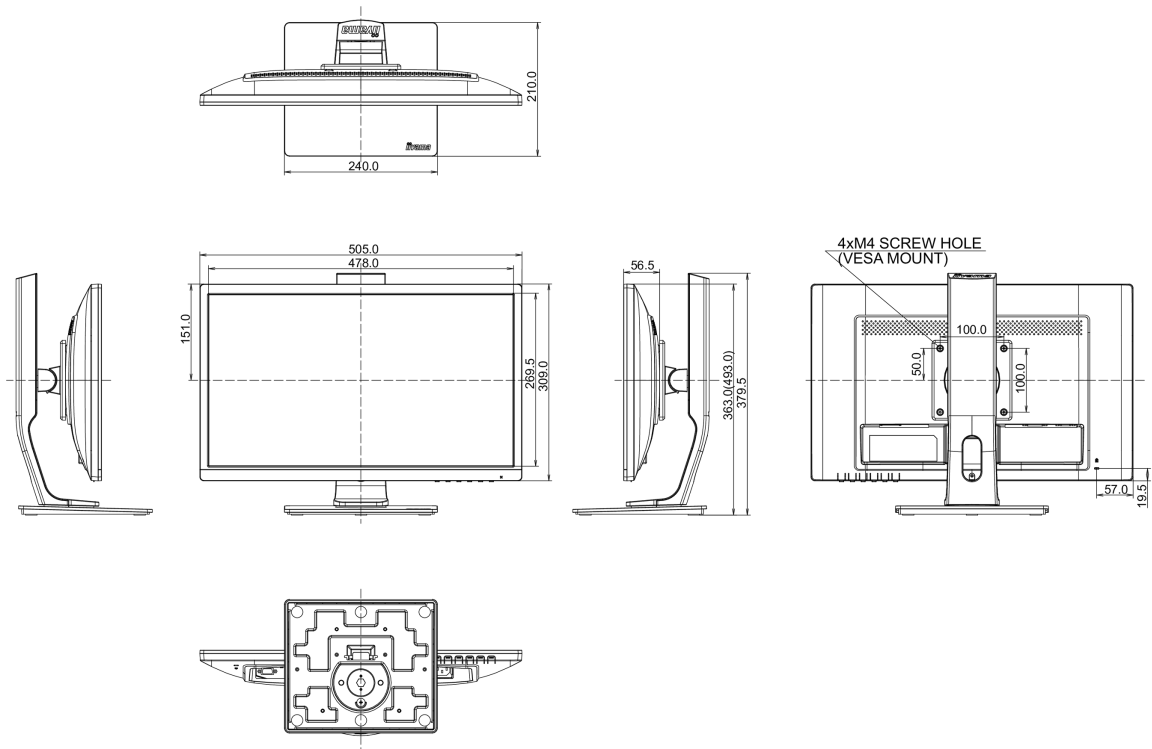

## 04 MECHANISME

Positieaanpassingen	hoogte, pivot (rotatie), draaien, kantelen
Hoogte-instelling	130mm
Rotatie	90°
Draaibare voet	90°; 45° links; 45° rechts
Kantelhoek	22° omhoog; 5° omlaag
VESA montage	100 x 100mm

## 08 AFMETINGEN / GEWICHT

Product afmetingen B x H x D

505 x 363 (493) x 210mm

Gewicht (zonder doos)

4.8kg

EAN code

4948570115945

Alle handelsmerken zijn geregistreerd. Gegevens onder voorbehoud van zelffouten. Specificaties kunnen vooraf en zonder opgave van reden gewijzigd worden. Alle LCD-panels vallen onder ISO-9241-307:2008 inzake pixelfouten.