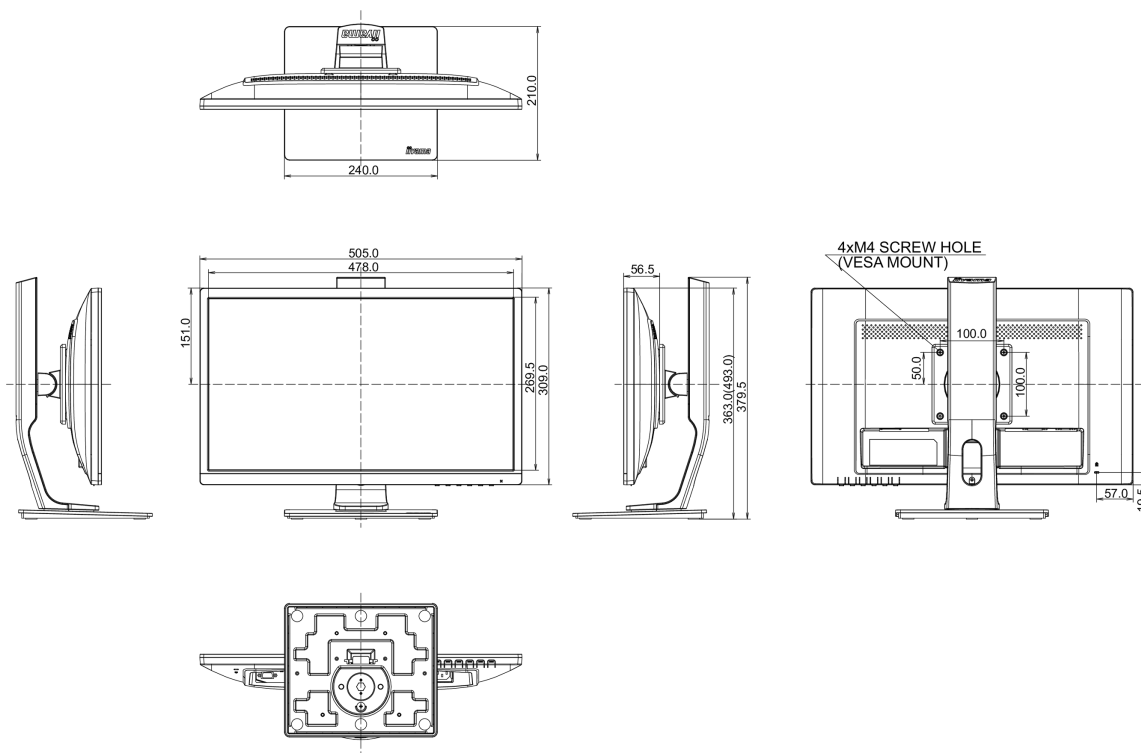

## 08 РАЗМЕР / ВЕС

Размер продукта Ш x В x Г	505 x 363 (493) x 210мм
Вес (без упаковки)	4.8кг
EAN код	4948570115945

Все товарные знаки и торговые марки являются собственностью их владельцев и они защищены. Ошибки и изменения допускаются. Спецификации могут быть изменены без уведомления. Все LCD мониторы соответствуют стандарту ISO-9241-307:2008 по политике битых пикселей.