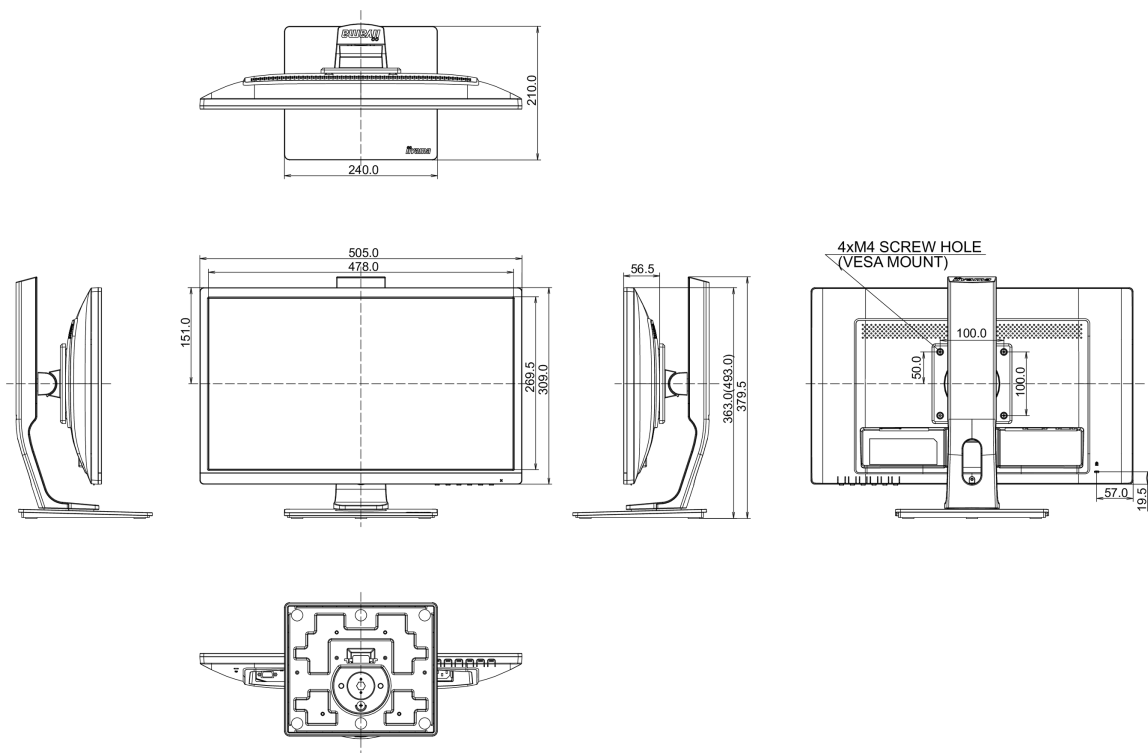

## 04 MECHANICKÉ ČÁSTI

Úpravy polohy	výška, pivot (rotace), swivel, náklon
Výškově nastavitelné	130mm
Otočný (Pivot)	90°
Úhel otočení	90°; 45° na lefo; 45° na parvo
Úhel náklonu	22° nahoru; 5° dolů
VESA	100 x 100mm

## 08 ROZMĚRY / HMOTNOST

Rozměry výrobku Š x V x D	505 x 363 (493) x 210mm
Váha (bez balení)	4.8kg
EAN code	4948570115945

Všechny ochranné známky jsou registrovány a chráněny. Vyhrazené právo na změny. Veškeré ploché panely LCD splňují normu ISO-9241-307:2008 v oblasti počtu vadných pixelů.