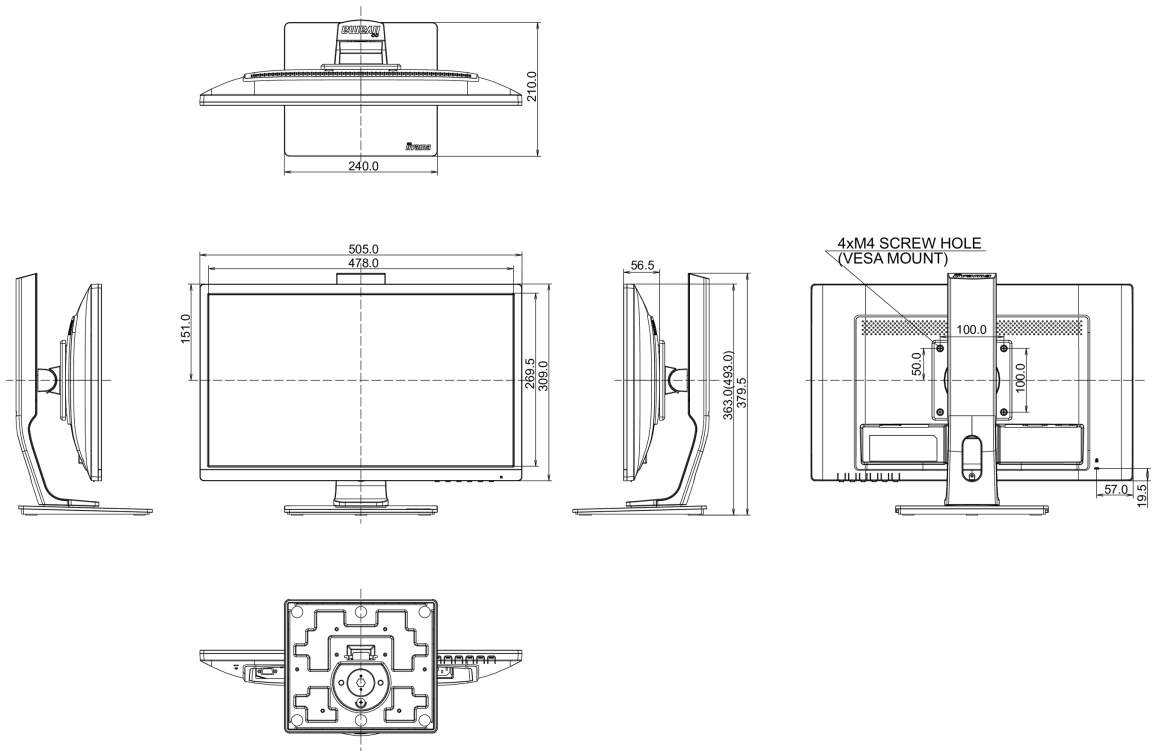

01 CARACTÉRISTIQUES DE L'ÉCRAN

Diagonale	21.5", 54.7cm
Matrice	VA LED, finition mate
Résolution native	1920 x 1080 @75Hz (HDMI&DisplayPort, 2.1 megapixel Full HD)
Le ratio d'aspect	16:9
Luminosité	250 cd/m ²
Contraste	3000:1
Contraste dynamique	80M:1
Temps de réponse (GTG)	4ms
Angle de vision	horizontal/vertical: 178°/178°, droit/gauche: 89°/89°, en avant/en arrière: 89°/89°
Couleurs supportées	16.7mln (sRGB: 99%; NTSC: 72%)
Fréquence horizontale	30 - 80kHz
Surface de travail H x L	476.6 x 268.1mm, 18.8 x 10.6"
Taille du pixel	0.248mm
Couleur	mate

04 MECANIQUE

Réglages Position Image	hauteur, pivot (rotation), angle H, angle V
RÉGULATION DE LA HAUTEUR	130mm
Rotation (fonction PIVOT)	90°
Angle de rotation	90°; 45° gauche; 45° droit
Angle d'inclinaison	22° en avant; 5° en arrière
Montage VESA	100 x 100mm

08 DIMENSIONS / POIDS**Dimensions produit L x H x P**

505 x 363 (493) x 210mm

Poids (sans boîte)

4.8kg

Code EAN

4948570115945

Toutes les marques nommées sur ce site sont des marques déposées. iiyama ne pourra être tenu responsable d'éventuelles erreurs ou omissions contenues sur ce site. Tous les écrans LCD iiyama sont conformes à la norme ISO-9241-307:2008 pour ce qui concerne les défauts de pixel.