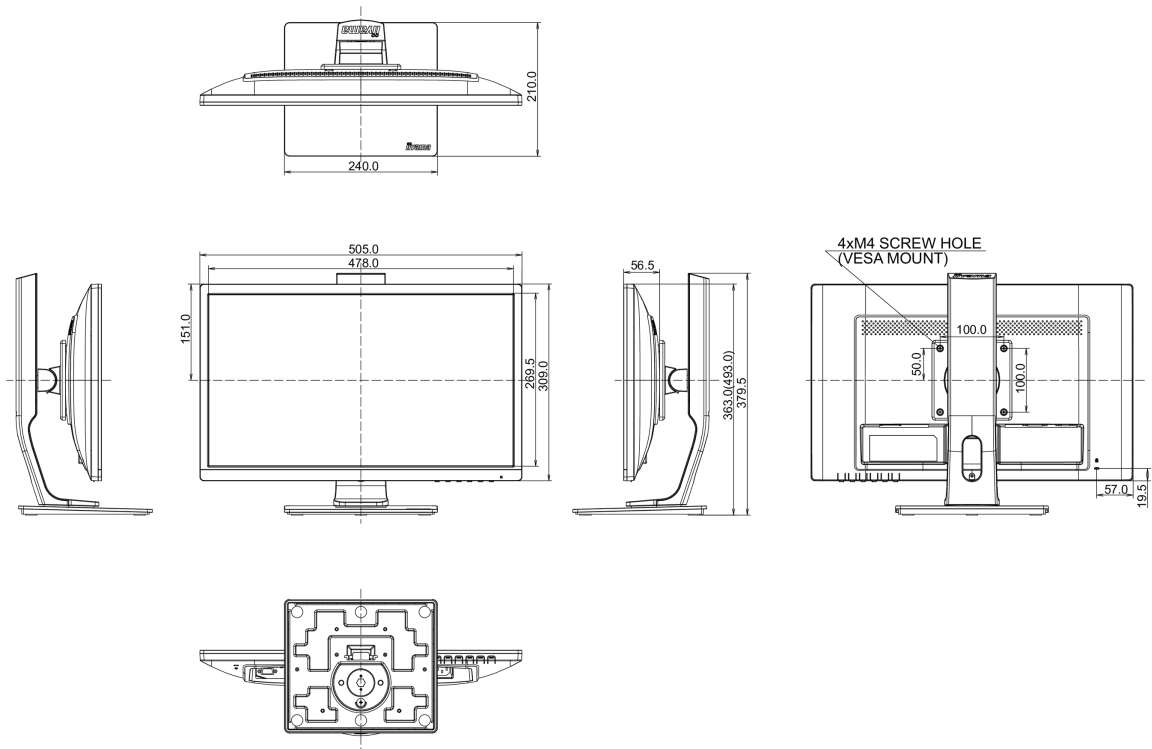

01 CARATTERISTICHE DISPLAY

Diagonale	21.5", 54.7cm
Pannello	TN LED, finitura opaca
Risoluzione nativa	1920 x 1080 @75Hz (HDMI&DisplayPort, 2.1 megapixel Full HD)
Format	16:9
Luminosità	250 cd/m ²
Contrasto statico	3000:1
Contrasto avanzato	80M:1
Tempo di risposta (GTG)	4ms
Angolo di visione	orizzontale/verticale: 178°/178°, sinistra/destro 89°/89°, alto/giù: 89°/89°
Supporta colore	16.7mln (sRGB: 99%; NTSC: 72%)
Siincronizzazione orizzontale	30 - 80kHz
Angolo di visione L x H	476.6 x 268.1mm, 18.8 x 10.6"
Pixel pitch	0.248mm
Color	opaca

04 MECCANICA

Regolazione posizione display	altezza, pivot (rotazione), swivel, tilt
Regolazione altezza	130mm
Rotazione (funzione PIVOT)	90°
Snodo	90°; 45° sinistra; 45° destro
Angolo di inclinazione	22° alto; 5° giù
Montaggio VESA	100 x 100mm

Prodotti dimensioni L x H x P	505 x 363 (493) x 210mm
Peso (netto)	4.8kg
EAN code	4948570115945

Tutti i marchi e i marchi registrati citati. E & O E. Specifiche soggette a modifiche senza preavviso. Tutti i display LCD è conforme alla norma ISO-9241-307:2008 in connessione con difetti dei pixel.