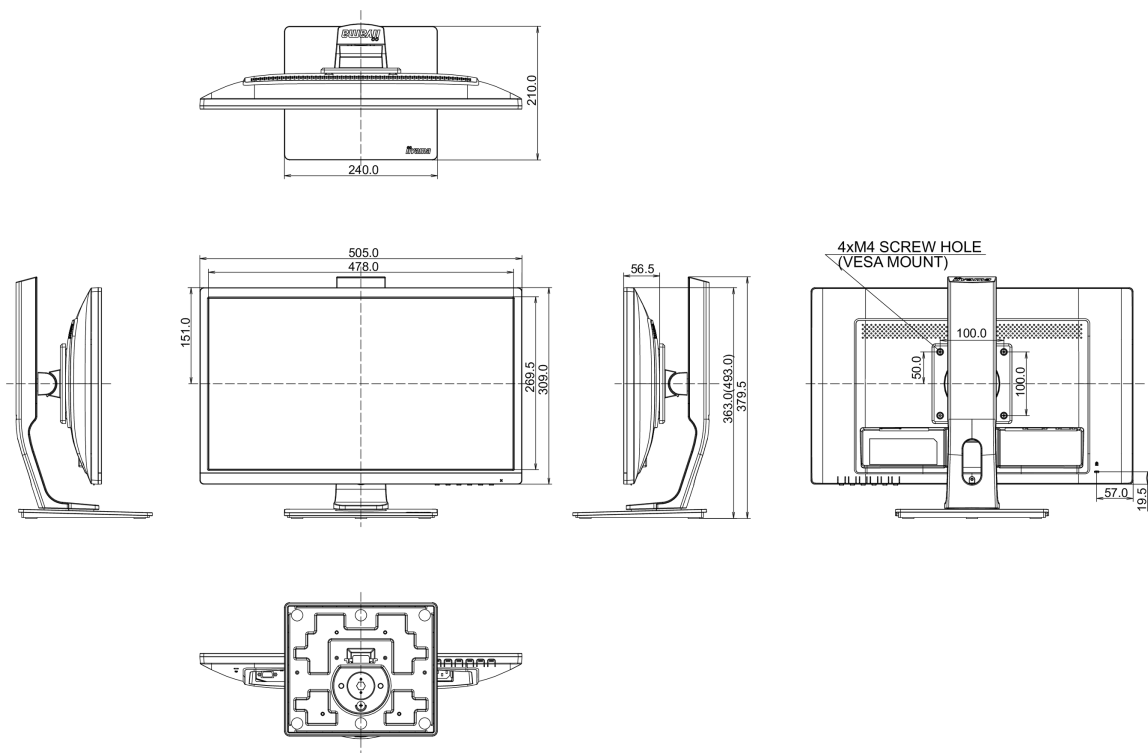

01 OBRAZ

Przekątna	21.5", 54.7cm
Panel	VA LED, matowe wykończenie
Rozdzielczość fizyczna	1920 x 1080 @75Hz (HDMI&DisplayPort, 2.1 megapixel Full HD)
Format obrazu	16:9
Jasność	250 cd/m ²
Kontrast statyczny	3000:1
Kontrast ACR	80M:1
Czas reakcji (GTG)	4ms
Kąty widzenia	poziomo/pionowo: 178°/178°, prawo/lewo: 89°/89°, góra/dół: 89°/89°
Kolory	16.7mln (sRGB: 99%; NTSC: 72%)
Synchronizacja pozioma	30 - 80kHz
Powierzchnia robocza szer. x wys.	476.6 x 268.1mm, 18.8 x 10.6"
Plamka	0.248mm
Kolor	matowa

04 MECHANICZNE

Zakres regulacji	wysokość, pivot (rotacja), obrót, pochył
Regulacja wysokości	130mm
Rotacja (funkcja PIVOT)	90°
Obrót stopy	90°; 45° w lewo; 45° w prawo
Kąt pochylenia	22° w górę; 5° w dół
Standard VESA	100 x 100mm

07 ZRÓWNOWAŻONY ROZWÓJ

Certyfikaty	TCO Certified, CE, TÜV-GS, EAC, VCCI-B, PSE, RoHS support, ErP, WEEE, REACH
REACH SVHC	powyżej 0.1% ołowiu

08 WYMIARY / WAGA

Wymiary produktu szer. x wys. x gł.	505 x 363 (493) x 210mm
Waga (bez pudła)	4.8kg
Kod EAN	4948570115945