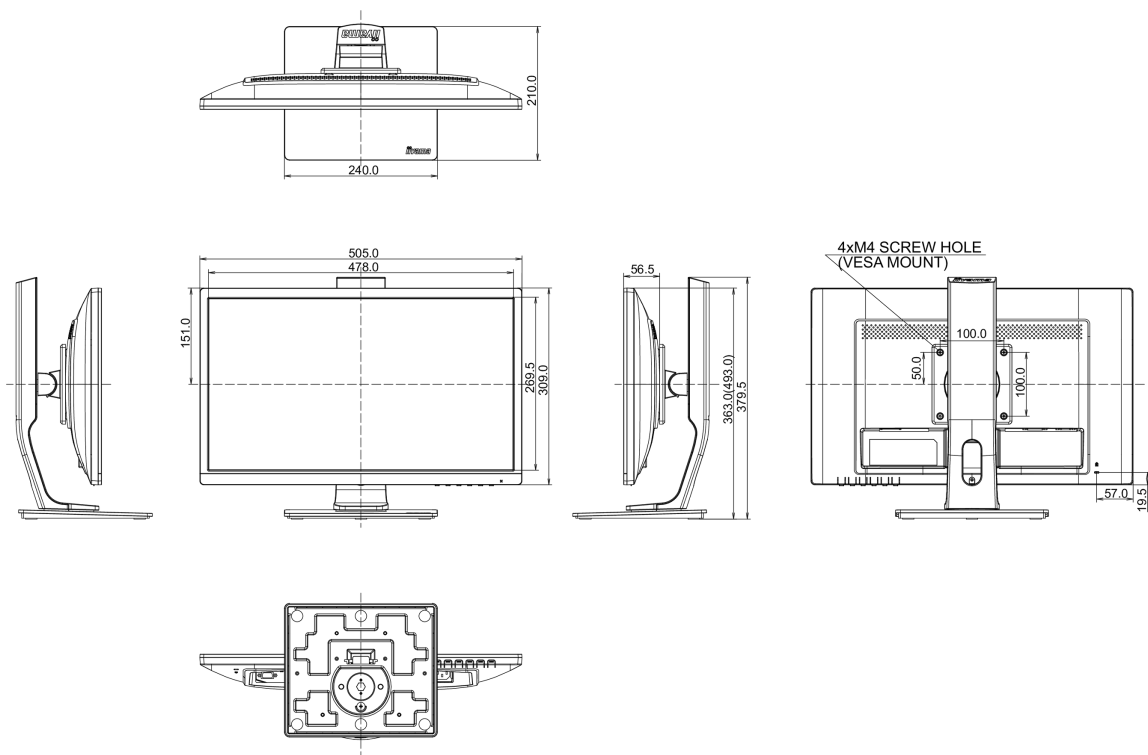

## 01 ХАРАКТЕРИСТИКИ ДИСПЛЕЯ

Диагональ	21.5", 54.7см
Панель	VA LED, матовый
Разрешение	1920 x 1080 @75Гц (HDMI&DisplayPort, 2.1 megapixel Full HD)
Соотношение сторон	16:9
Яркость	250 cd/m <sup>2</sup>
Контрастность	3000:1
Расширенная контрастность	80M:1
Время отклика (GTG)	4мс
Видимая область	горизонталь/вертикаль: 178°/178°, право/лево: 89°/89°, вверх/вниз: 89°/89°
Поддержка цвета	16.7млн (sRGB: 99%; NTSC: 72%)
Частота горизонтальной развертки	30 - 80кГц
Видимая область Ш x В	476.6 x 268.1мм, 18.8 x 10.6"
Размер пикселя	0.248мм
Colour	матовый

## 08 РАЗМЕР / ВЕС

Размер продукта Ш x В x Г	505 x 363 (493) x 210мм
Вес (без упаковки)	4.8кг
EAN код	4948570115945

Все товарные знаки и торговые марки являются собственностью их владельцев и они защищены. Ошибки и изменения допускаются. Спецификации могут быть изменены без уведомления. Все LCD мониторы соответствуют стандарту ISO-9241-307:2008 по политике битых пикселей.