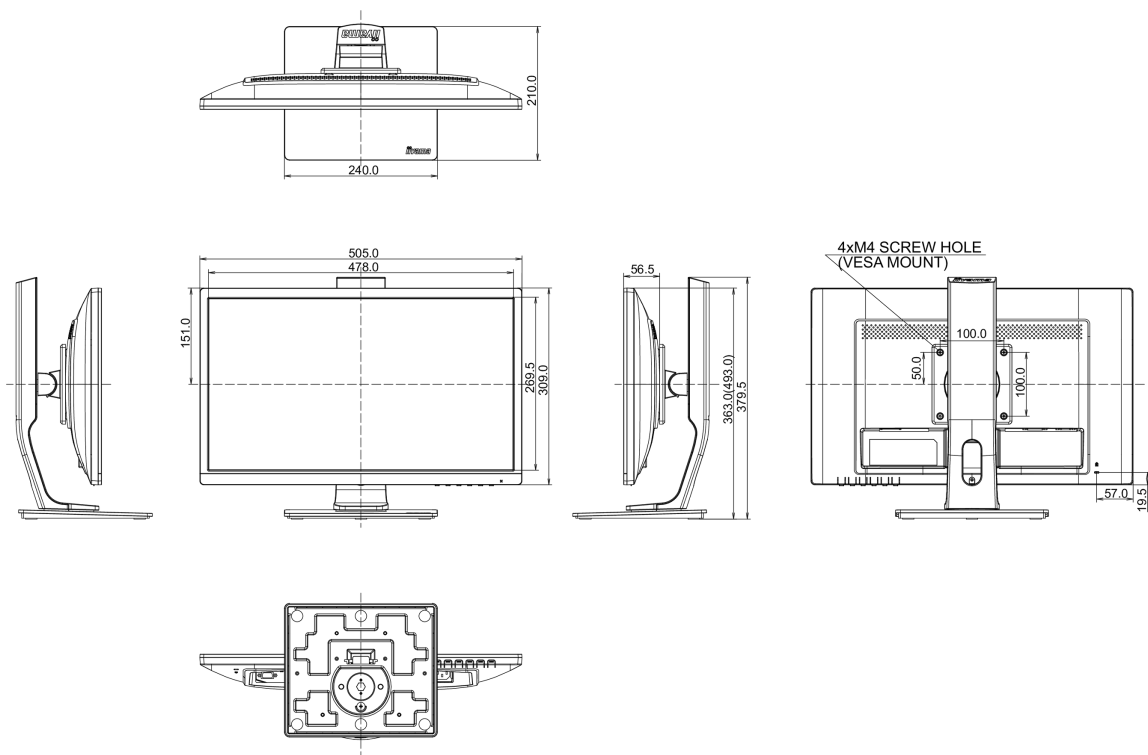

01 ХАРАКТЕРИСТИКИ ДИСПЛЕЯ

Диагональ	21.5", 54.7см
Панель	VA LED, матовый
Разрешение	1920 x 1080 @75Гц (HDMI&DisplayPort, 2.1 megapixel Full HD)
Соотношение сторон	16:9
Яркость	250 cd/m ²
Контрастность	3000:1
Расширенная контрастность	80M:1
Время отклика (GTG)	4мс
Видимая область	горизонталь/вертикаль: 178°/178°, право/лево: 89°/89°, вверх/вниз: 89°/89°
Поддержка цвета	16.7млн (sRGB: 99%; NTSC: 72%)
Частота горизонтальной развертки	30 - 80кГц
Видимая область Ш x В	476.6 x 268.1мм, 18.8 x 10.6"
Размер пикселя	0.248мм
Colour	матовый

04 МЕХАНИЧЕСКИЕ ХАРАКТЕРИСТИКИ

Эргономика	высота, вращение экрана, вращение подставки, наклон
Настройка высоты (HAS)	130мм
Вращение экрана (PIVOT)	90°
Вращение подставки (Swivel)	90°; 45° лево; 45° право
Угол наклона экрана	22° вверх; 5° вниз
Крепление VESA	100 x 100мм

05 6.АКСЕССУАРЫ

Кабели	Питание, HDMI
--------	---------------

06 POWER-MANAGEMENT

Блок питания	внутренний
Питание	AC 100 - 240V, 50/60Гц
Потребляемая мощность	19W стандарт, 0.29W ожидание, 0.5W отключено

07 СТАНДАРТЫ

Сертификаты	TCO Certified, CE, TÜV-GS, EAC, VCCI-B, PSE, RoHS support, ErP, WEEE, REACH
Класс энергоэффективности	A
REACH SVHC	свинца, превышает 0.1%

08 РАЗМЕР / ВЕС

Размер продукта Ш x В x Г	505 x 363 (493) x 210мм
Вес (без упаковки)	4.8кг
EAN код	4948570115945