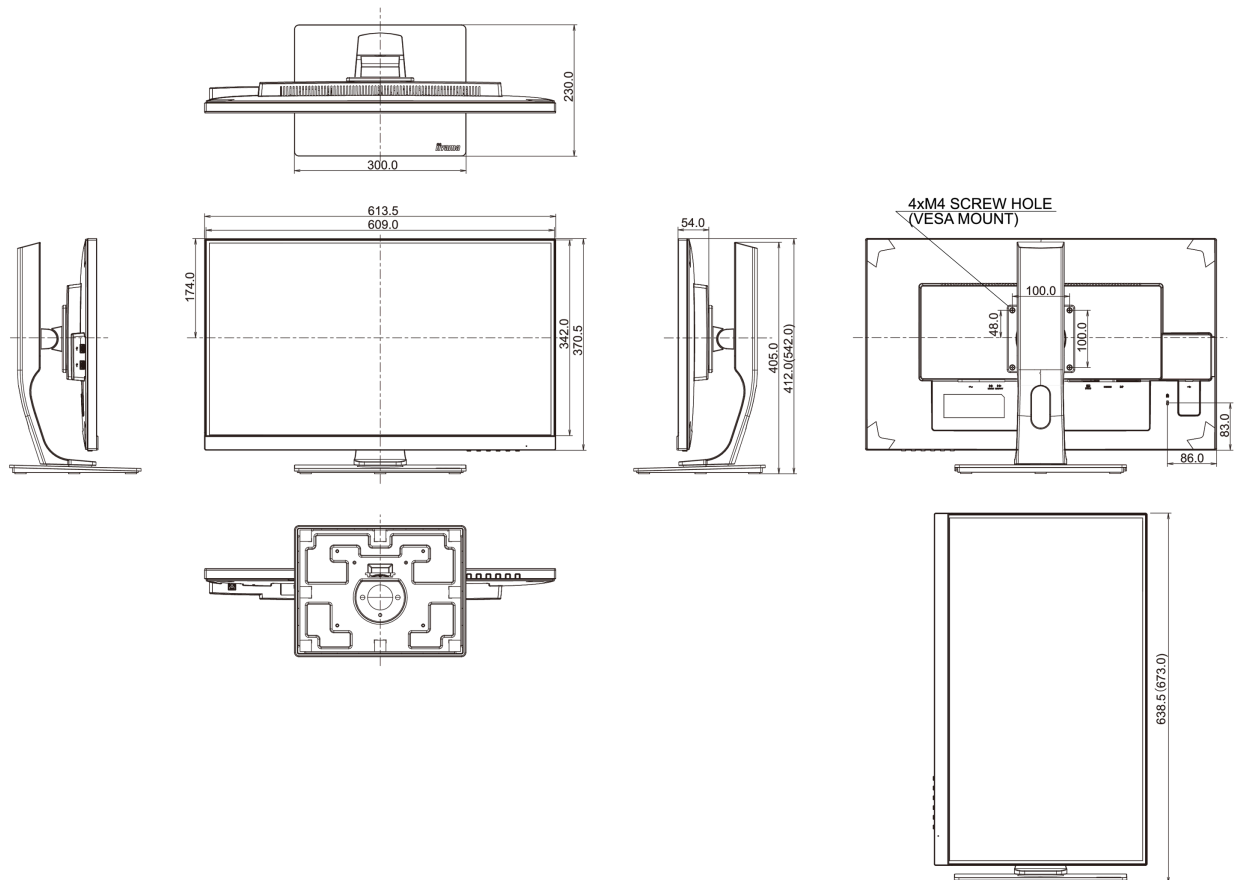

04 MECANIQUE

Réglages Position Image	hauteur, pivot (rotation), angle H, angle V
RÉGULATION DE LA HAUTEUR	130mm
Rotation (fonction PIVOT)	90°
Angle de rotation	90°; 45° gauche; 45° droit
Angle d'inclinaison	22° en avant; 5° en arrière
Montage VESA	100 x 100mm

07 NORMES

Certifications	CE, TÜV-GS, EAC, RoHS support, ErP, WEEE, REACH
Classe d'efficacité énergétique (Regulation (EU) 2017/1369)	G
REACH SVHC	au dessus de 0.1% de plomb

08 DIMENSIONS / POIDS

Dimensions produit L x H x P	613.5 x 412 (542) x 230mm
Dimensions de la boîte L x H x P	745 x 455 x 207mm
Poids (sans boîte)	6.6kg
Code EAN	4948570115396