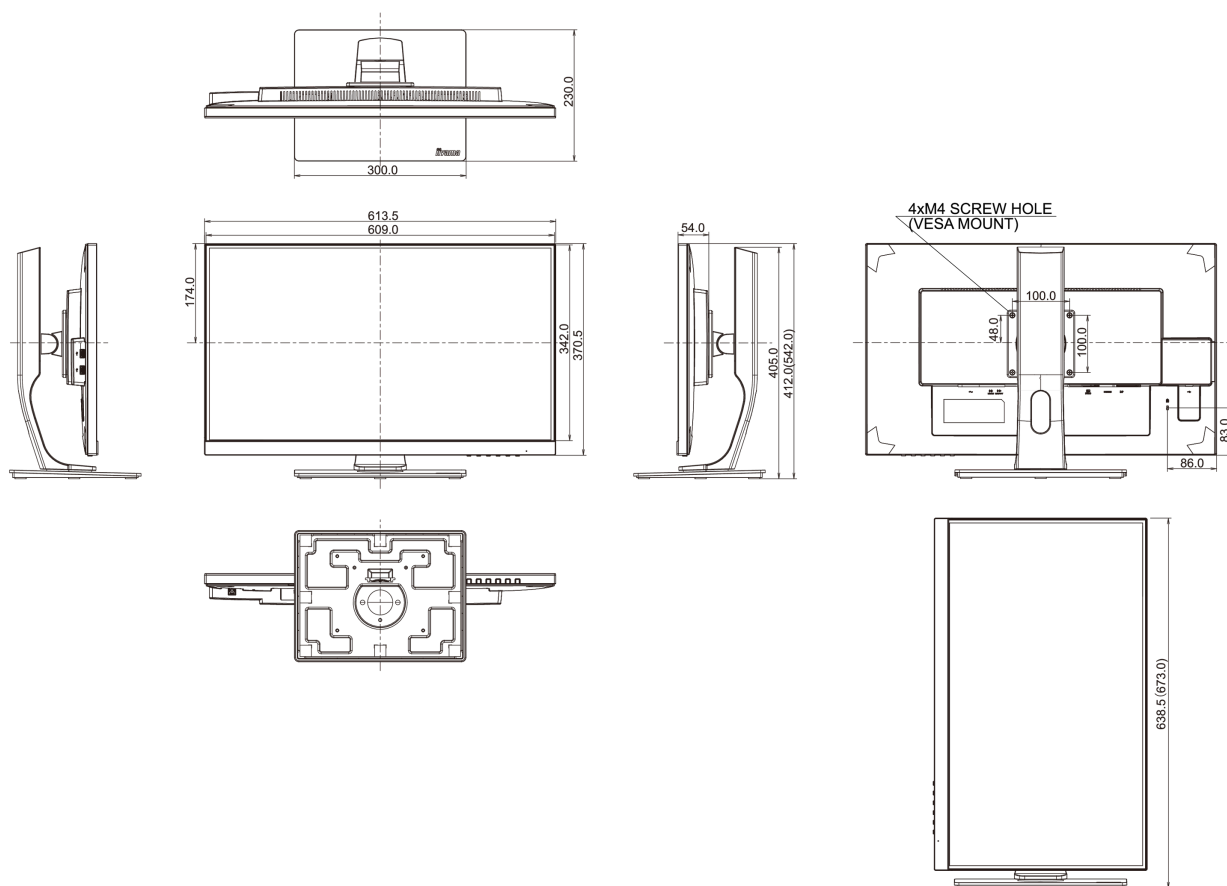

G

REACH SVHC

nad 0.1% olova

08 ROZMĚRY / HMOTNOST

Rozměry výrobku Š x V x D

613.5 x 412 (542) x 230mm

Rozměry balení Š x V x D

745 x 455 x 207mm

Váha (bez balení)

6.6kg

EAN code

4948570115396

Všechny ochranné známky jsou registrovány a chráněny. Vyhrazené právo na změny. Veškeré ploché panely LCD splňují normu ISO-9241-307:2008 v oblasti počtu vadných pixelů.