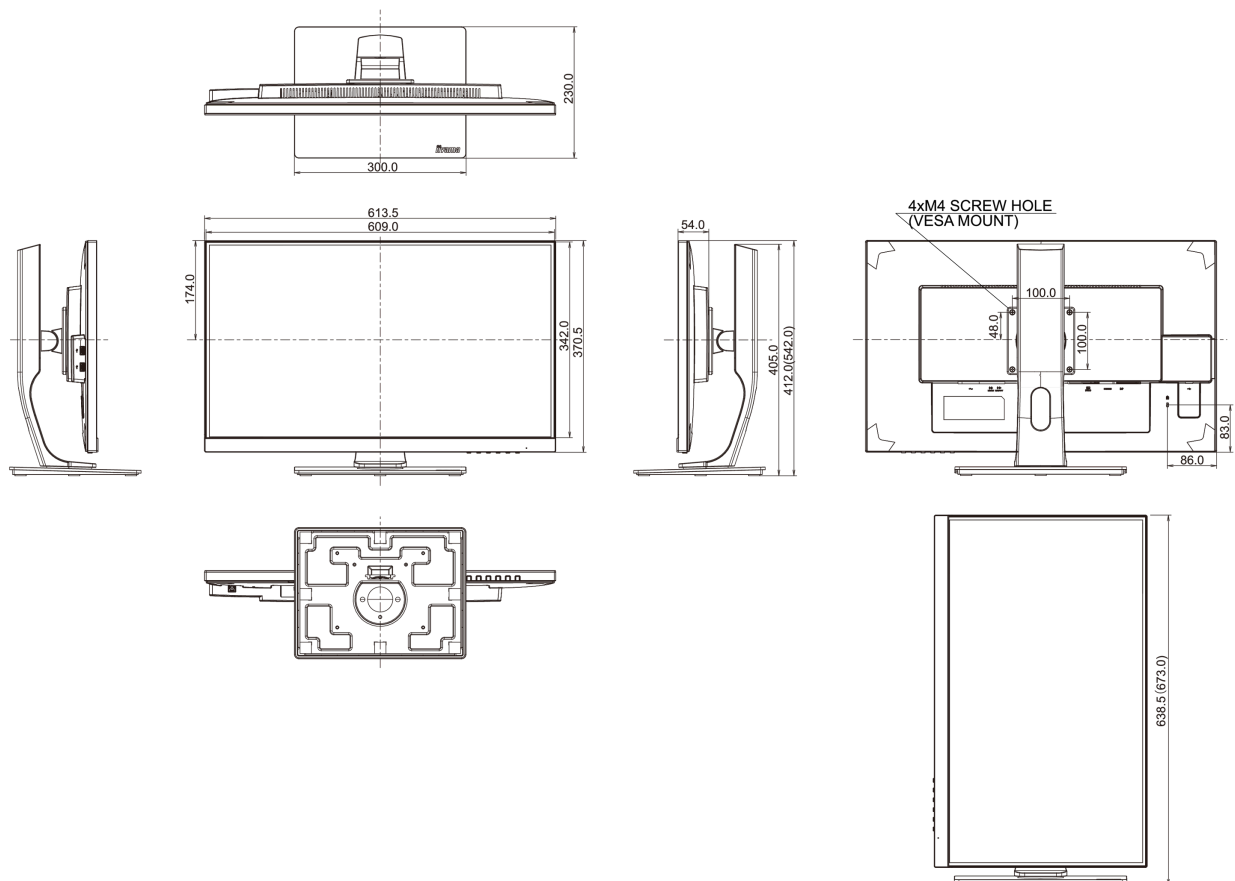

04 ASPECTOS MECÁNICOS

Soporte de altura regulable	altura, pivote (rotación), giro, inclinación
Ajuste de altura	130mm
Rotación (función de pivote)	90°
Soporte giratorio	90°; 45° izquierdo; 45° derecho
Ángulo de inclinación	22° arriba; 5° abajo
Montaje VESA	100 x 100mm

07 SOSTENIBILIDAD

Certificados	CE, TÜV-GS, EAC, RoHS support, ErP, WEEE, REACH
Clase de eficiencia energética (Regulation (EU) 2017/1369)	G
REACH SVHC	por encima de 0.1% de plomo

08 DIMENSIONES / PESO

Producto dimensiones W x H x D	613.5 x 412 (542) x 230mm
Dimensiones de la caja (ancho x alto x fondo)	745 x 455 x 207mm
Peso (sin caja)	6.6kg
Código EAN	4948570115396