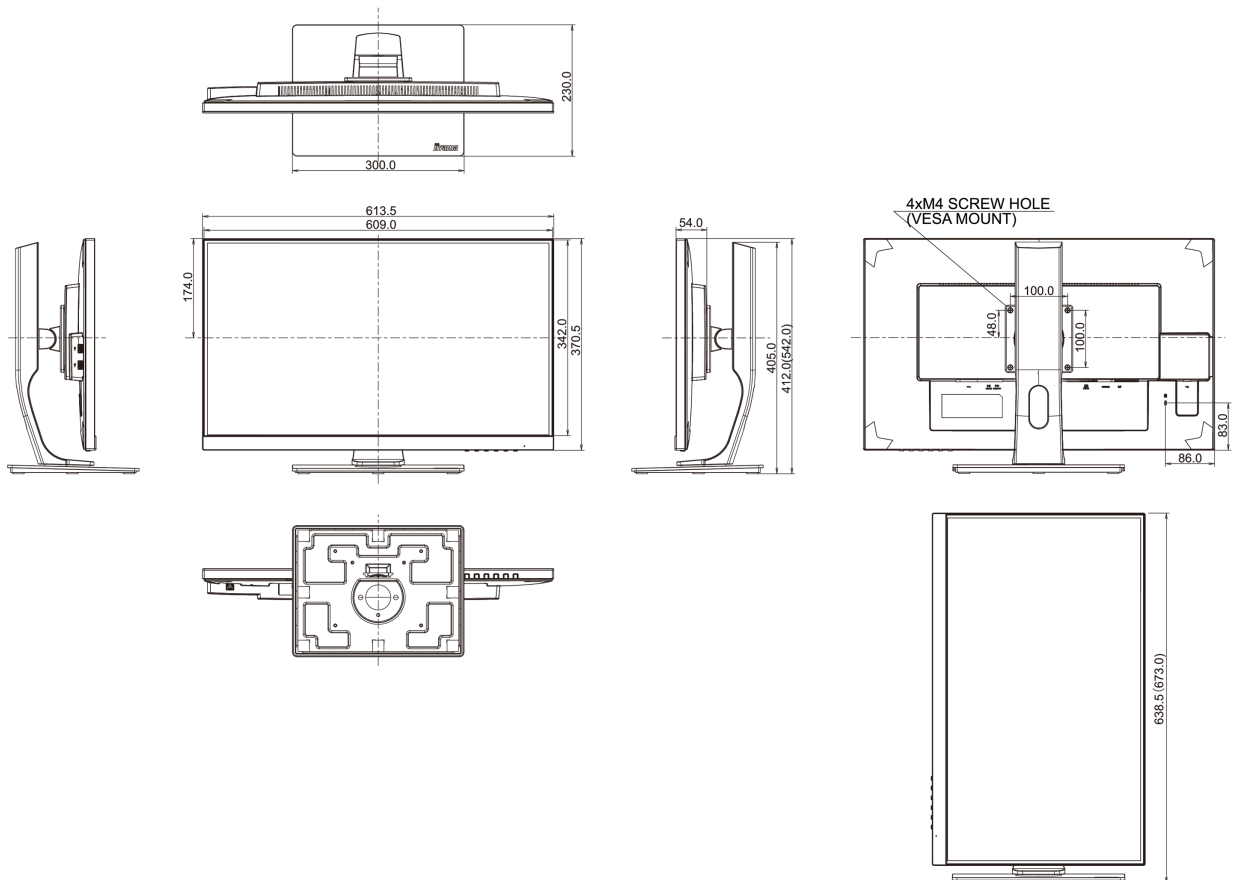

01 KIJELZŐ JELLEMZŐI

Átló	27", 68.5cm
Panel	TN LED, matte finish
Natív felbontás	2560 x 1440 (3.7 megapixel WQHD)
Képarány	16:9
Fényerő	350 cd/m ²
Statikus kontraszt	1000:1
Speciális kontraszt	80M:1
Válaszidő (GTG)	1ms
Látótér	horizontális/vertikális: 170°/160°, jobb/bal: 85°/85°, fel/le: 80°/80°
Szín támogatás	16.7mln (sRGB: 99%; NTSC: 72%)
Horizontális szinkronizálás	30 - 89kHz
Látható terület Sz x M	596.7 x 335.7mm, 23.5 x 13.2"
Pixel magasság	0.233mm
Szín	matt

CE, TÜV-GS, EAC, RoHS támogatás, ErP, WEEE, HATÓTÁVOLSÁG

Energhatékonyági osztály ((EU) 2017/1369
rendelet)

G

REACH SVHC

0,1% felett: Vezet

08 MÉRETEK / SÚLY

Termék méretei Sz x H x M

613.5 x 412 (542) x 230mm

Doboz méretei Sz x H x M

745 x 455 x 207mm

Súly (doboz nélkül)

6.6kg

EAN kód

4948570115396

All trademarks and registered trademarks acknowledged. E & O E. Specification subject to change without notice. All LCD's comply with ISO-9241-307:2008 in connection with pixel defects.