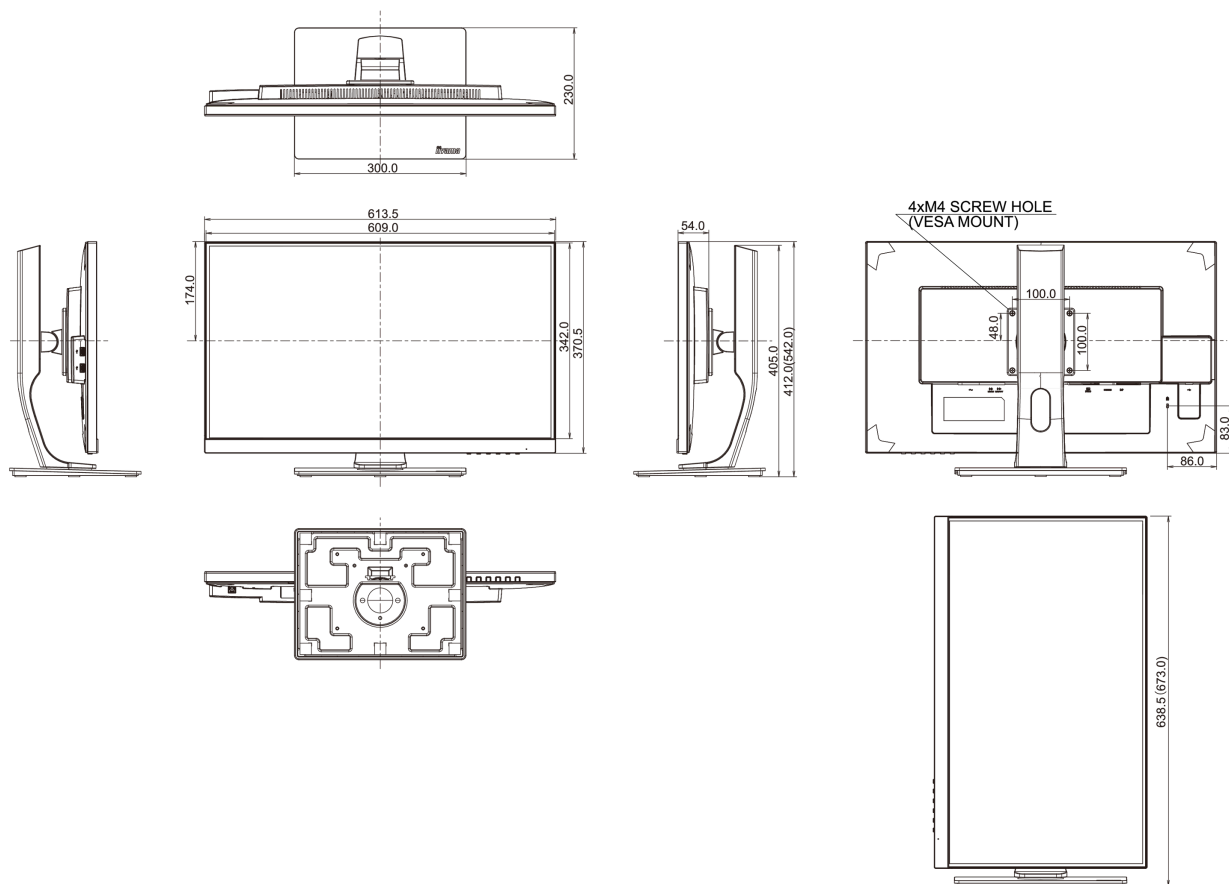

Кабели

Питание, USB, HDMI, DP

Прочее

Краткое руководство по началу работы, Руководство по безопасности

06 POWER-MANAGEMENT

Блок питания

внутренний

Питание

AC 100 - 240V, 50/60Гц

Потребляемая мощность

33W стандарт, 0.46W ожидание, 0.28W отключено

07 СТАНДАРТЫ

Сертификаты

CE, TÜV-GS, EAC, RoHS support, ErP, WEEE, REACH

Класс энергоэффективности

B

REACH SVHC

свинца, превышает 0.1%

08 РАЗМЕР / BEC

Размер продукта Ш x В x Г

613.5 x 412 (542) x 230мм

Размер коробки Ш x В x Г

745 x 455 x 207мм

Вес (без упаковки)

6.6кг

EAN код

4948570115396

Все товарные знаки и торговые марки являются собственностью их владельцев и они защищены. Ошибки и изменения допускаются. Спецификации могут быть изменены без уведомления. Все LCD мониторы соответствуют стандарту ISO-9241-307:2008 по политике битых пикселей.