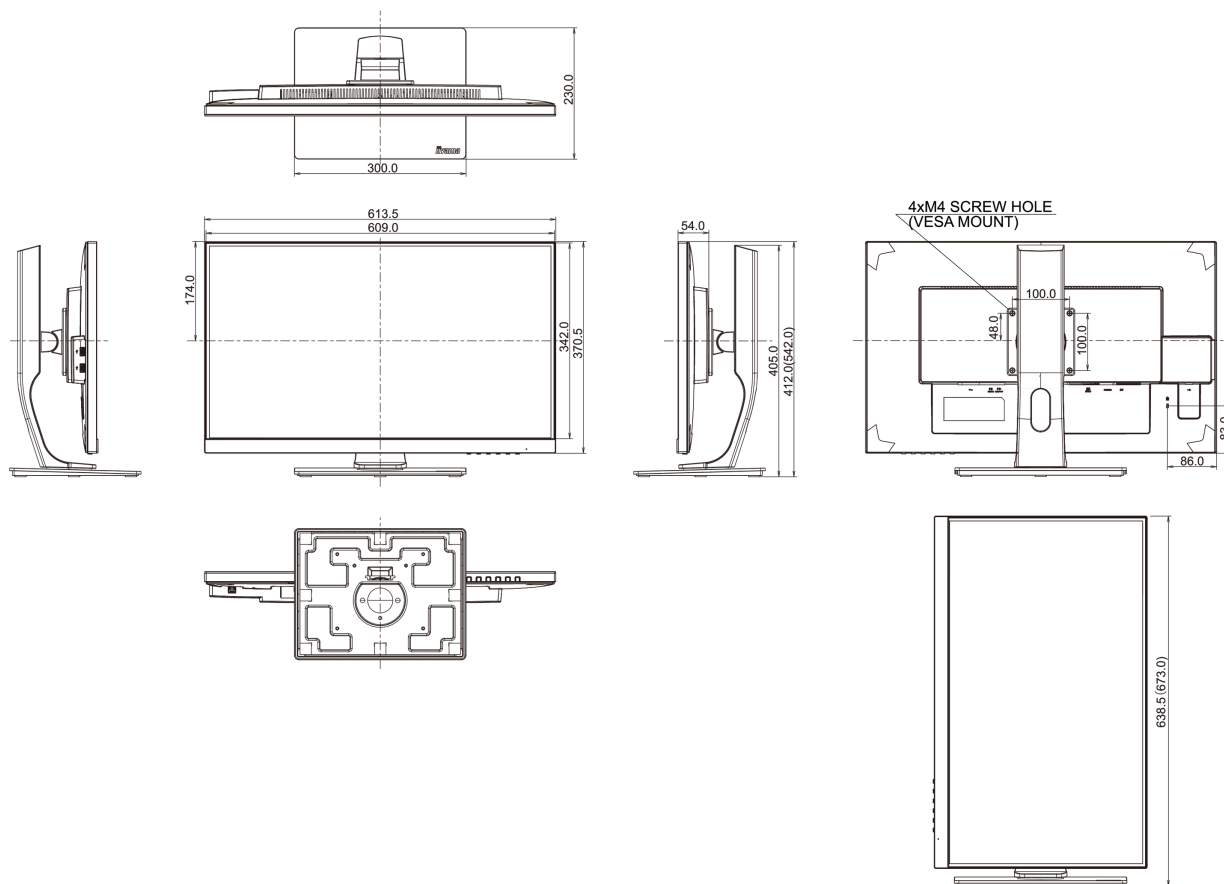

Кабели

Питание, USB, HDMI, DP

Прочее

Краткое руководство по началу работы, Руководство по безопасности

06 POWER-MANAGEMENT

Блок питания

внутренний

Питание

AC 100 - 240V, 50/60Гц

Потребляемая мощность

33W стандарт, 0.46W ожидание, 0.28W отключено

07 СТАНДАРТЫ

Сертификаты

CE, TÜV-GS, EAC, RoHS support, ErP, WEEE, REACH

Класс энергоэффективности

B

REACH SVHC

свинца, превышает 0.1%

08 РАЗМЕР / BEC

Размер продукта Ш x В x Г

613.5 x 412 (542) x 230мм

Размер коробки Ш x В x Г

745 x 455 x 207мм

Вес (без упаковки)

6.6кг

EAN код

4948570115396

Все товарные знаки и торговые марки являются собственностью их владельцев и они защищены. Ошибки и изменения допускаются. Спецификации могут быть изменены без уведомления. Все LCD мониторы соответствуют стандарту ISO-9241-307:2008 по политике битых пикселей.