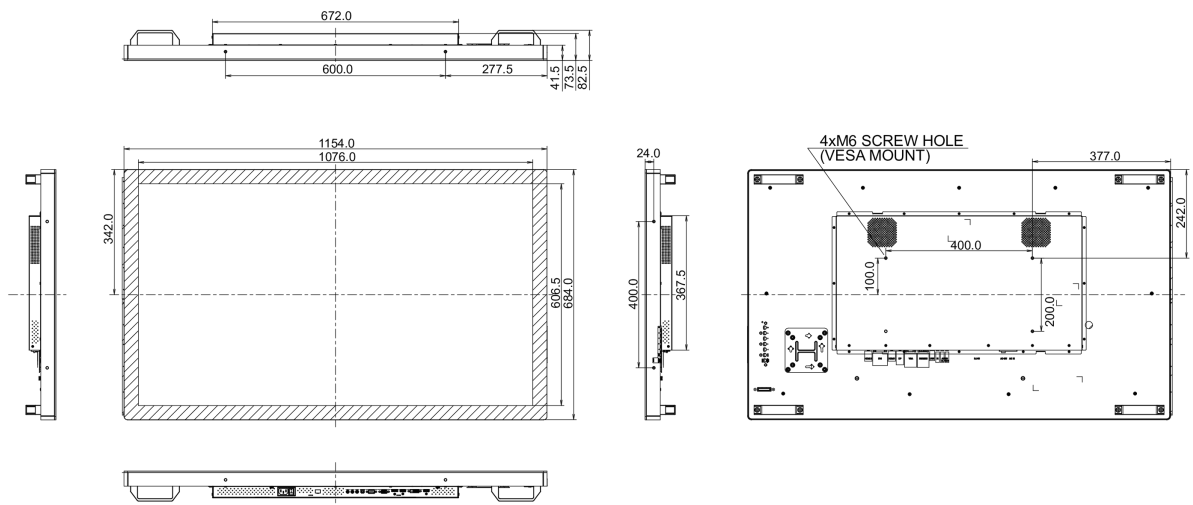

## 10 AFMETINGEN / GEWICHT

Product afmetingen B x H x D	1154 x 684 x 73.5mm
Gewicht (zonder doos)	30kg
EAN code	4948570115792

Alle handelsmerken zijn geregistreerd. Gegevens onder voorbehoud van zetfouten. Specificaties kunnen vooraf en zonder opgaaf van reden gewijzigd worden. Alle LCD-panels vallen onder ISO-9241-307:2008 inzake pixelfouten.