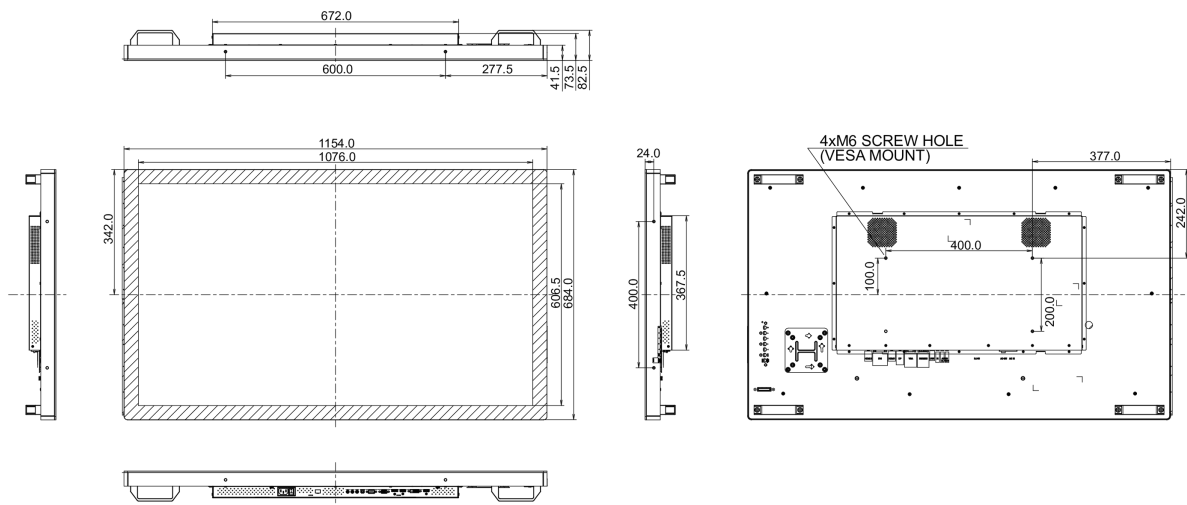

10 AFMETINGEN / GEWICHT

Product afmetingen B x H x D	1154 x 684 x 73.5mm
Gewicht (zonder doos)	30kg
EAN code	4948570115792

Alle handelsmerken zijn geregistreerd. Gegevens onder voorbehoud van zetfouten. Specificaties kunnen vooraf en zonder opgaaf van reden gewijzigd worden. Alle LCD-panelen vallen onder ISO-9241-307:2008 inzake pixelfouten.