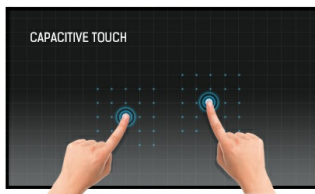

49 inch 12P Open Frame PCAP touch monitor met een volledig vlakke voorkant

De 4K UHD (3840x2160) Open Frame ProLite TF4938UHSC is de ideale interactieve display-oplossing voor onderwijs, kiosken, interactive digital signage en in-store communicatie. Door de Projectieve Capacitive 12 punts touch-technologie, levert dit scherm een naadloze en accurate touch ervaring. Met een metalen behuizing en een 60950-1 ball drop proof, krasbestendig en volledig glazen voorkant, is dit scherm uitermate geschikt voor intensief gebruik in de meeste veeleisende omgevingen en situaties. Portrait, landscape en face-up oriëntatie garanderen maximale flexibiliteit en toegankelijkheid. Dankzij de Open Frame montagegaten kan dit scherm als op zichzelf staande oplossing voor wandmontage of inbouw in een bureau of kiosk dienen.

Touch technology - Capacitive

Deze technologie functioneert met een glasplaat voorzien van een sensor-matrix. Het geheel is geïntegreerd in het LCD-panel. Een aanraking wordt waargenomen doordat uw vinger (met of zonder handschoen) een minuscuul elektrisch signaal afgeeft aan deze sensor-matrix als u het glas aanraakt. Deze extra glaslaag maakt deze techniek uiterst duurzaam en betrouwbaar. Het systeem blijft zelfs werken als het glas is ingekrast. Het biedt ultieme beeldkwaliteit en wordt aangestuurd door een vinger (ook in latex handschoenen) of een speciale stylus.