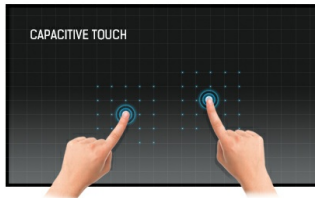

### 49" 12pt Open Frame PCAP touch monitor with edge-to-edge glass

The 4K UHD (3840x2160) Open Frame TF4938UHSC is the ideal interactive display solution for education, kiosks, interactive Digital Signage and in-store communications. The Projective Capacitive (PCAP) touch technology with 12 touch points ensures a seamless and accurate touch response. Featuring a metal housing with 60950-1 ball-drop proof, scratch-resistant, edge-to-edge glass and an IPS panel; this display can be used in landscape, portrait and face-up orientation in the most demanding environments for maximum flexibility and accessibility. Either as a stand-alone wall mounted solution or built-in a desk or kiosk thanks to its Open Frame mounting holes.

### Ёмкостная сенсорная технология

Эта технология базируется на использовании сенсорной сетки из тончайших проводников, наклеенных на стеклянную поверхность панели. Прикосновение распознается по изменению электрических характеристик сенсорной сетки, когда пользователь касается пальцем стекла. Благодаря использованию стеклянной поверхности, такие дисплеи отличаются повышенной износостойкостью: даже царапины на экране не оказывают заметного влияния на его сенсорную функциональность. Технология обеспечивает отличное качество изображения и допускает управление не только с помощью пальцев (также в тонких резиновых перчатках), но и магнитной авторучкой.