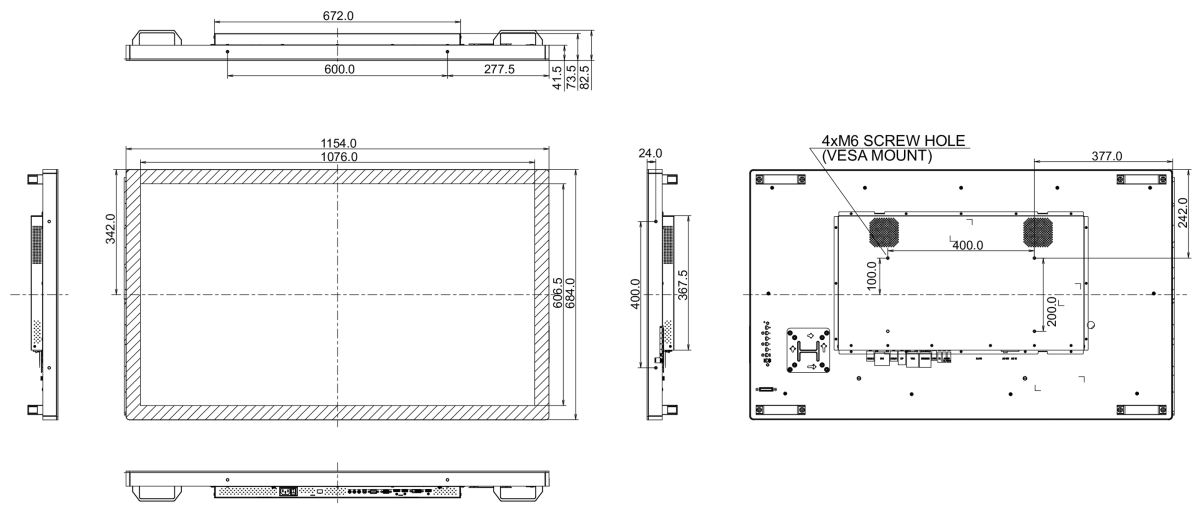

## 10 РАЗМЕР / ВЕС

Размер продукта Ш x В x Г	1154 x 684 x 73.5мм
Вес (без упаковки)	30кг
EAN код	4948570115792

Все товарные знаки и торговые марки являются собственностью их владельцев и они защищены. Ошибки и изменения допускаются. Спецификации могут быть изменены без уведомления. Все LCD мониторы соответствуют стандарту ISO-9241-307:2008 по политике битых пикселей.