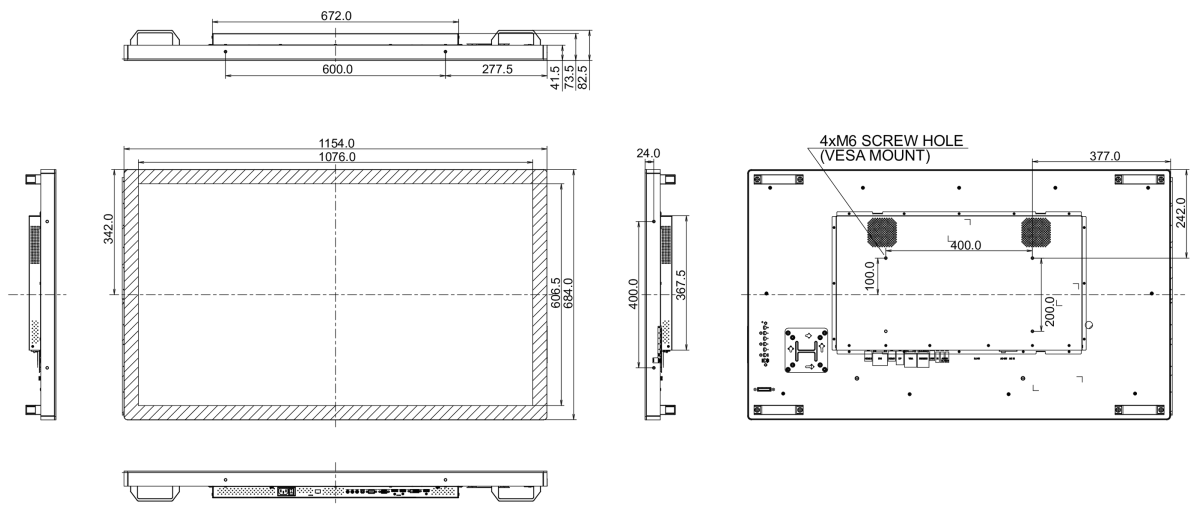

10 РАЗМЕР / ВЕС

Размер продукта Ш x В x Г	1154 x 684 x 73.5мм
Вес (без упаковки)	30кг
EAN код	4948570115792

Все товарные знаки и торговые марки являются собственностью их владельцев и они защищены. Ошибки и изменения допускаются. Спецификации могут быть изменены без уведомления. Все LCD мониторы соответствуют стандарту ISO-9241-307:2008 по политике битых пикселей.