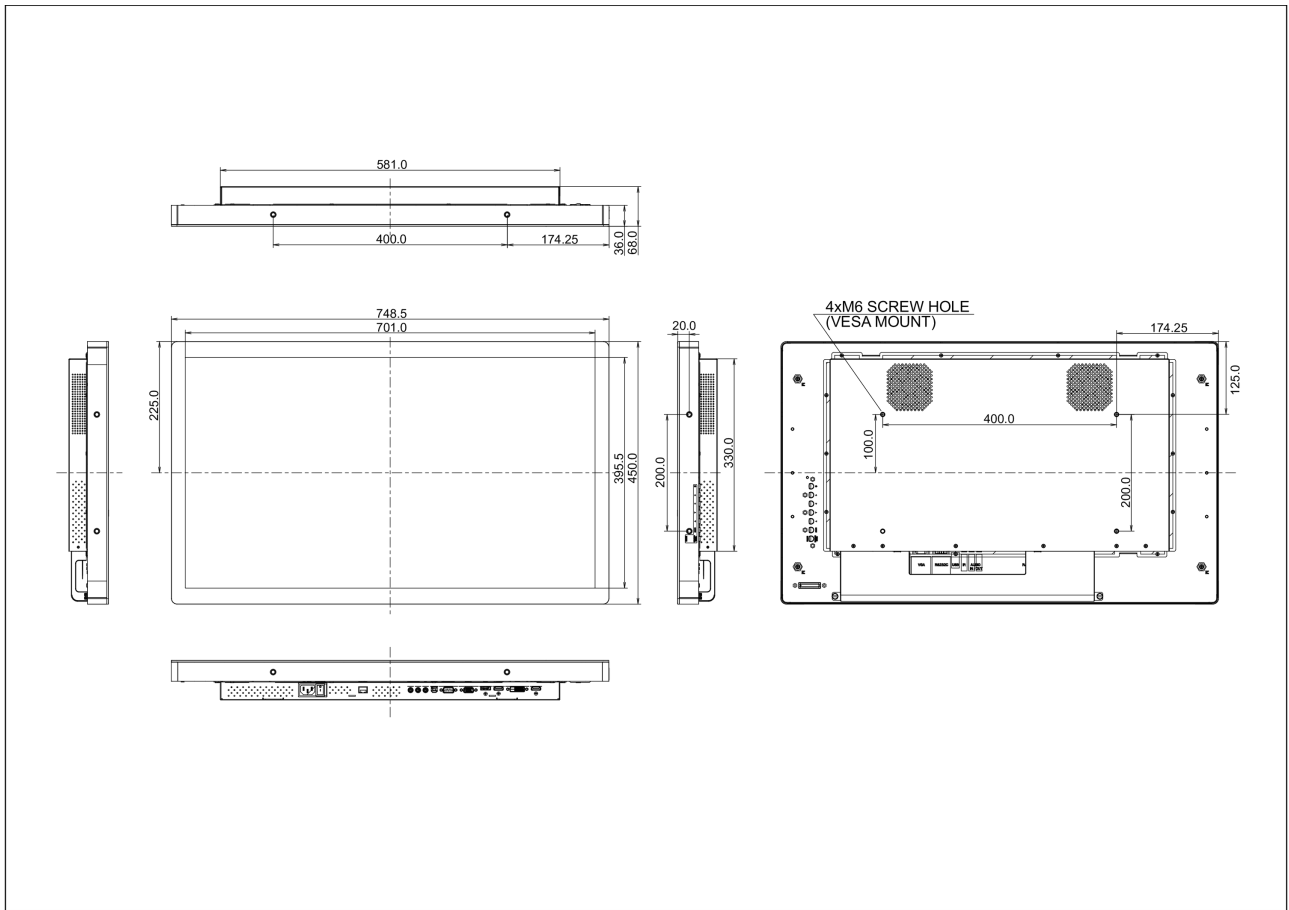

Open frame

Open frame monitors are an ideal solution for kiosk integrators and Instore Retail.

01 PANEEL EIGENSCHAPPEN

Design	Edge to edge glass, Open Frame
Beelddiagonaal	31.5", 80cm
Paneel	AMVA3 LED, Anti Glare Glass
Resolutie	1920 x 1080 (2.1 megapixel Full HD)
Beeldverhouding	16:9
Paneel helderheid	500 cd/m ²
Helderheid	420 cd/m ² met touch panel
Licht overdracht	84%
Statisch contrast	3000:1
Reactietijd (GTG)	8ms
Inkijkhoek	horizontaal/verticaal: 178°/178°, rechts/links: 89°/89°, naar boven/onderen: 89°/89°
Horizontale frequentie	30 - 83kHz
Zichtbaar formaat	698.4 x 392.8mm, 27.5 x 15.5"
Pixel pitch	0.3637mm
Kleur behuizing en afwerking	zwart, mat

06 MECHANISME

Beeld-oriëntatie	landscape, portrait, face-up
VESA montage	400 x 200mm
Bedrijfstemperatuur	0°C - 40°C
Opslagruimte temperatuur	- 20°C - 60°C

07 INBEGREPEN ACCESSOIRES

Kabels	Stroom, USB, HDMI, DP, IR-Extender
Handleiding	Quick guide handleiding, veiligheidsinstructies
Kabelafdekkleef	ja
Afstandsbediening	ja (inclusief batterijen)

10 AFMETINGEN / GEWICHT

Product afmetingen B x H x D	748.5 x 450 x 68mm
Gewicht (zonder doos)	14.5kg
EAN code	4948570115778

Alle handelsmerken zijn geregistreerd. Gegevens onder voorbehoud van zetfouten. Specificaties kunnen vooraf en zonder opgave van reden gewijzigd worden. Alle LCD-panels vallen onder ISO-9241-307:2008 inzake pixelfouten.