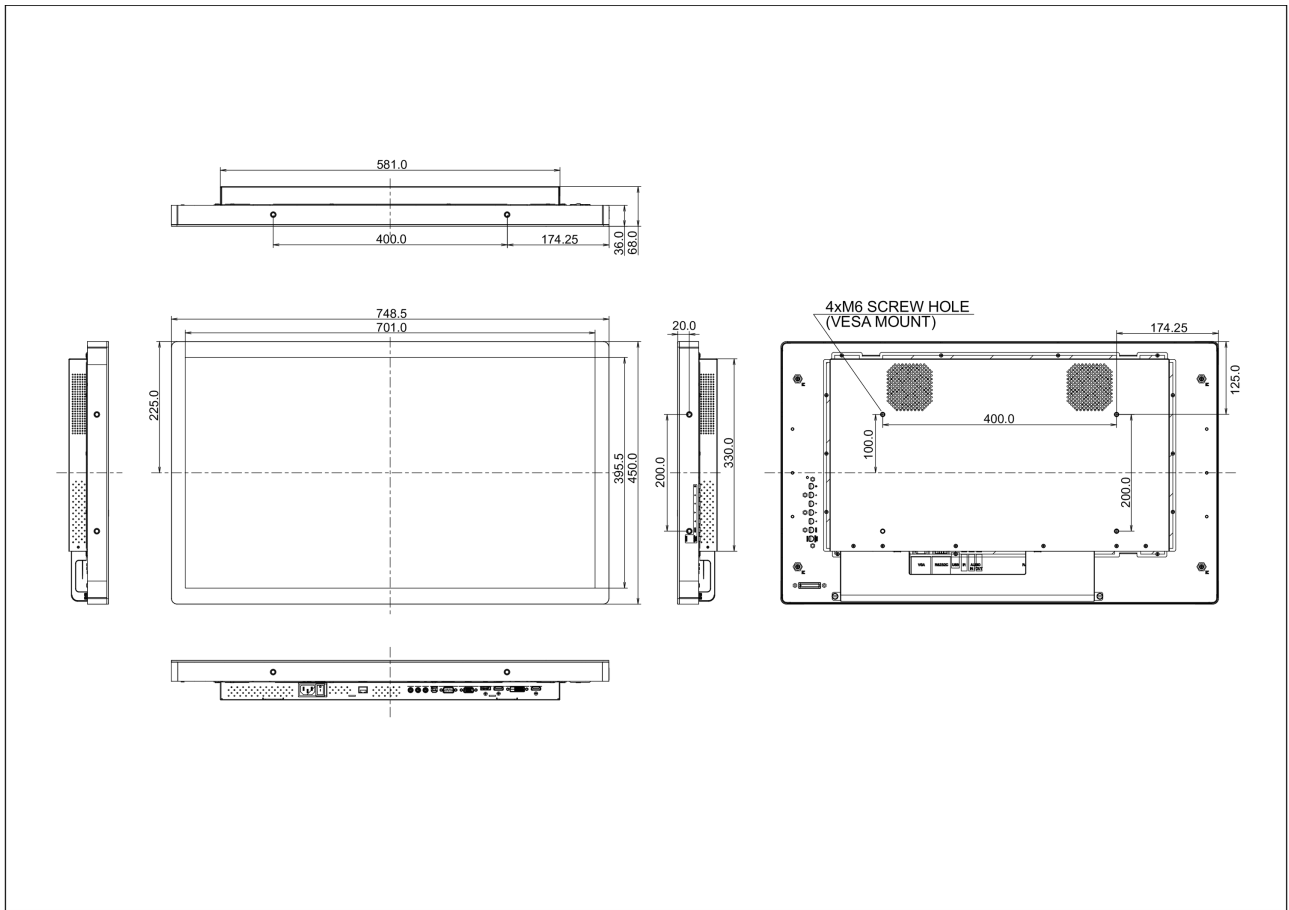

10 РАЗМЕР / ВЕС

Размер продукта Ш x В x Г	748.5 x 450 x 68мм
Вес (без упаковки)	14.5кг
EAN код	4948570115778

Все товарные знаки и торговые марки являются собственностью их владельцев и они защищены. Ошибки и изменения допускаются. Спецификации могут быть изменены без уведомления. Все LCD мониторы соответствуют стандарту ISO-9241-307:2008 по политике битых пикселей.